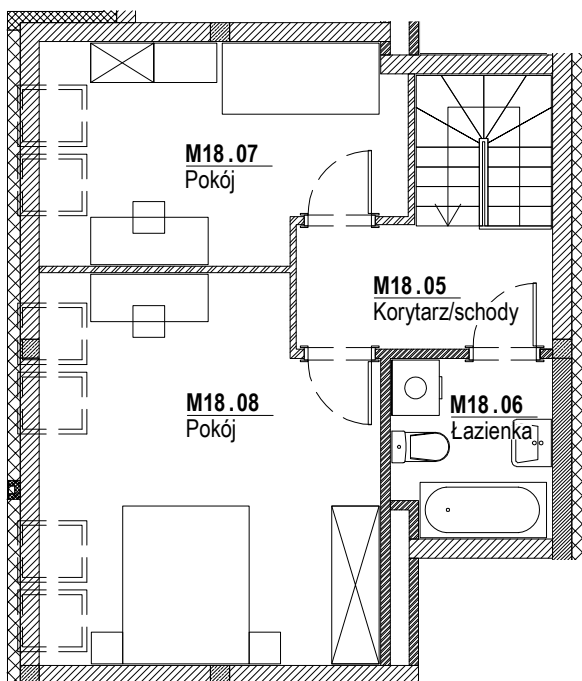

Lilia

Budynek mieszkalny wielorodzinny
na osiedlu Nowe Żerniki
we Wrocławiu, ul. Hansa Poelziga 14
dz. nr 62/48, AM10, obręb Żerniki

M18 2 Piętro | Mieszkanie nr 18

4 pokoje + aneks kuchenny

Lokalizacja budynku

Lokalizacja mieszkania - rzut

ZESTAWIENIE POWIERZCHNI

Nr	Nazwa	Pow.(m ²)
M18.01	Przedpokój	5.82
M18.02	Pokój dzienny z aneksem kuchennym	21.59
M18.03	WC	1.66
M18.04	Pokój	10.76
	SUMA I p.	39.83
	SUMA II p.	41.14
	SUMA CAŁKOWITA M17	80.97
M18.05	Balkon	4.52

Skala: 1:100

Lilia

Budynek mieszkalny wielorodzinny
na osiedlu Nowe Żerniki
we Wrocławiu, ul. Hansa Poelziga 14
dz. nr 62/48, AM10, obręb Żerniki

M18 3 Piętro | Mieszkanie nr 18

4 pokoje + aneks kuchenny

Lokalizacja budynku

Lokalizacja mieszkania - rzut

ZESTAWIENIE POWIERZCHNI

Nr	Nazwa	Pow.(m ²)
M18.05	Korytarz/schody	8.21
M18.06	Łazienka	4.37
M18.07	Pokój	10.74
M18.08	Pokój	17.82
SUMA II p.		41.14
SUMA I p.		39.83
SUMA CAŁKOWITA M18		80.97
	Balkon	4.52