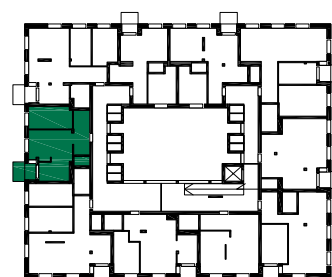

Lilia

Budynek mieszkalny wielorodzinny
na osiedlu Nowe Żerniki
we Wrocławiu, ul. Hansa Poelziga 14
dz. nr 62/48, AM10, obręb Żerniki

M18 2 Piętro | Mieszkanie nr 18

4 pokoje + aneks kuchenny

Lokalizacja budynku

Lokalizacja mieszkania - rzut

ZESTAWIENIE POWIERZCHNI

Nr	Nazwa	Pow.(m ²)
M18.01	Przedpokój	5.82
M18.02	Pokój dzienny z aneksem kuchennym	21.59
M18.03	WC	1.66
M18.04	Pokój	10.76
	SUMA I p.	39.83
	SUMA II p.	41.14
	SUMA CAŁKOWITA M17	80.97
M18.05	Balkon	4.52

Skala: 1:100

Lilia

Budynek mieszkalny wielorodzinny
na osiedlu Nowe Żerniki
we Wrocławiu, ul. Hansa Poelziga 14
dz. nr 62/48, AM10, obręb Żerniki

M18 3 Piętro | Mieszkanie nr 18

4 pokoje + aneks kuchenny

Lokalizacja budynku