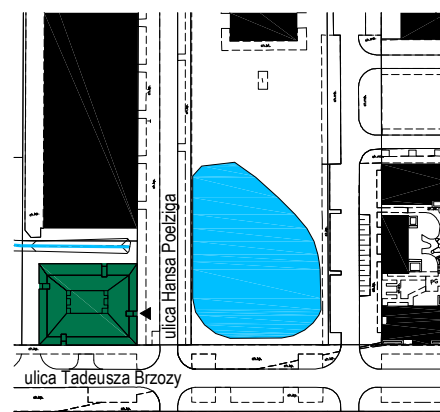

Lilia

Budynek mieszkalny wielorodzinny
na osiedlu Nowe Żerniki
we Wrocławiu, ul. Hansa Poelziga 14
dz. nr 62/48, AM10, obręb Żerniki

M18 2 Piętro | Mieszkanie nr 18

4 pokoje + aneks kuchenny

Lokalizacja budynku

Lokalizacja mieszkania - rzut

ZESTAWIENIE POWIERZCHNI

Nr	Nazwa	Pow.(m ²)
M18.01	Przedpokój	5.82
M18.02	Pokój dzienny z aneksem kuchennym	21.59
M18.03	WC	1.66
M18.04	Pokój	10.76
	SUMA I p.	39.83
	SUMA II p.	41.14
	SUMA CAŁKOWITA M17	80.97
M18.05	Balkon	4.52

Skala: 1:100

Lilia

Budynek mieszkalny wielorodzinny
na osiedlu Nowe Żerniki
we Wrocławiu, ul. Hansa Poelziga 14
dz. nr 62/48, AM10, obręb Żerniki

M18 3 Piętro | Mieszkanie nr 18

4 pokoje + aneks kuchenny

Lokalizacja budynku