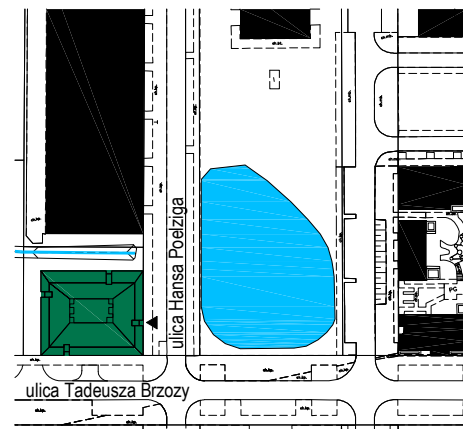

Lilia

Budynek mieszkalny wielorodzinny
na osiedlu Nowe Żerniki
we Wrocławiu, ul. Hansa Poelziga 14
dz. nr 62/48, AM10, obręb Żerniki

M18 2 Piętro | Mieszkanie nr 18

4 pokoje + aneks kuchenny

Lokalizacja budynku

Lokalizacja mieszkania - rzut

ZESTAWIENIE POWIERZCHNI

Nr	Nazwa	Pow.(m ²)
M18.01	Przedpokój	5.82
M18.02	Pokój dzienny z aneksem kuchennym	21.59
M18.03	WC	1.66
M18.04	Pokój	10.76
	SUMA I p.	39.83
	SUMA II p.	41.14
	SUMA CAŁKOWITA M17	80.97
M18.05	Balkon	4.52

Skala: 1:100

Lilia

Budynek mieszkalny wielorodzinny
na osiedlu Nowe Żerniki
we Wrocławiu, ul. Hansa Poelziga 14
dz. nr 62/48, AM10, obręb Żerniki

M18 3 Piętro | Mieszkanie nr 18

4 pokoje + aneks kuchenny

Lokalizacja budynku

Lokalizacja mieszkania - rzut

ZESTAWIENIE POWIERZCHNI

Nr	Nazwa	Pow.(m ²)
M18.05	Korytarz/schody	8.21
M18.06	Łazienka	4.37
M18.07	Pokój	10.74
M18.08	Pokój	17.82
SUMA II p.		41.14
SUMA I p.		39.83
SUMA CAŁKOWITA M18		80.97
	Balkon	4.52