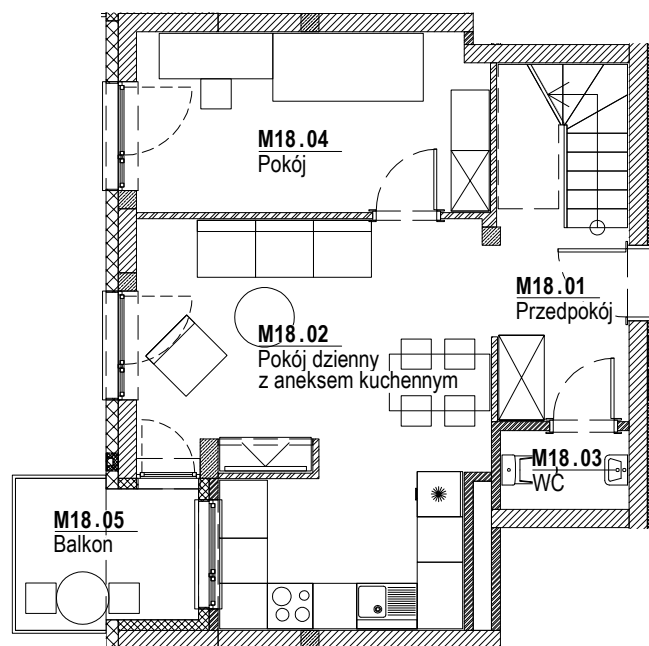

Lilia

Budynek mieszkalny wielorodzinny
na osiedlu Nowe Żerniki
we Wrocławiu, ul. Hansa Poelziga 14
dz. nr 62/48, AM10, obręb Żerniki

M18 2 Piętro | Mieszkanie nr 18

4 pokoje + aneks kuchenny

Lokalizacja budynku

Lokalizacja mieszkania - rzut

ZESTAWIENIE POWIERZCHNI

Nr	Nazwa	Pow.(m ²)
M18.01	Przedpokój	5.82
M18.02	Pokój dzienny z aneksem kuchennym	21.59
M18.03	WC	1.66
M18.04	Pokój	10.76
	SUMA I p.	39.83
	SUMA II p.	41.14
	SUMA CAŁKOWITA M17	80.97
M18.05	Balkon	4.52

Skala: 1:100

Lilia

Budynek mieszkalny wielorodzinny
na osiedlu Nowe Żerniki
we Wrocławiu, ul. Hansa Poelziga 14
dz. nr 62/48, AM10, obręb Żerniki

M18 3 Piętro | Mieszkanie nr 18

4 pokoje + aneks kuchenny

Lokalizacja budynku

Lokalizacja mieszkania - rzut

ZESTAWIENIE POWIERZCHNI

Nr	Nazwa	Pow.(m ²)
M18.05	Korytarz/schody	8.21
M18.06	Łazienka	4.37
M18.07	Pokój	10.74
M18.08	Pokój	17.82
SUMA II p.		41.14
SUMA I p.		39.83
SUMA CAŁKOWITA M18		80.97
	Balkon	4.52