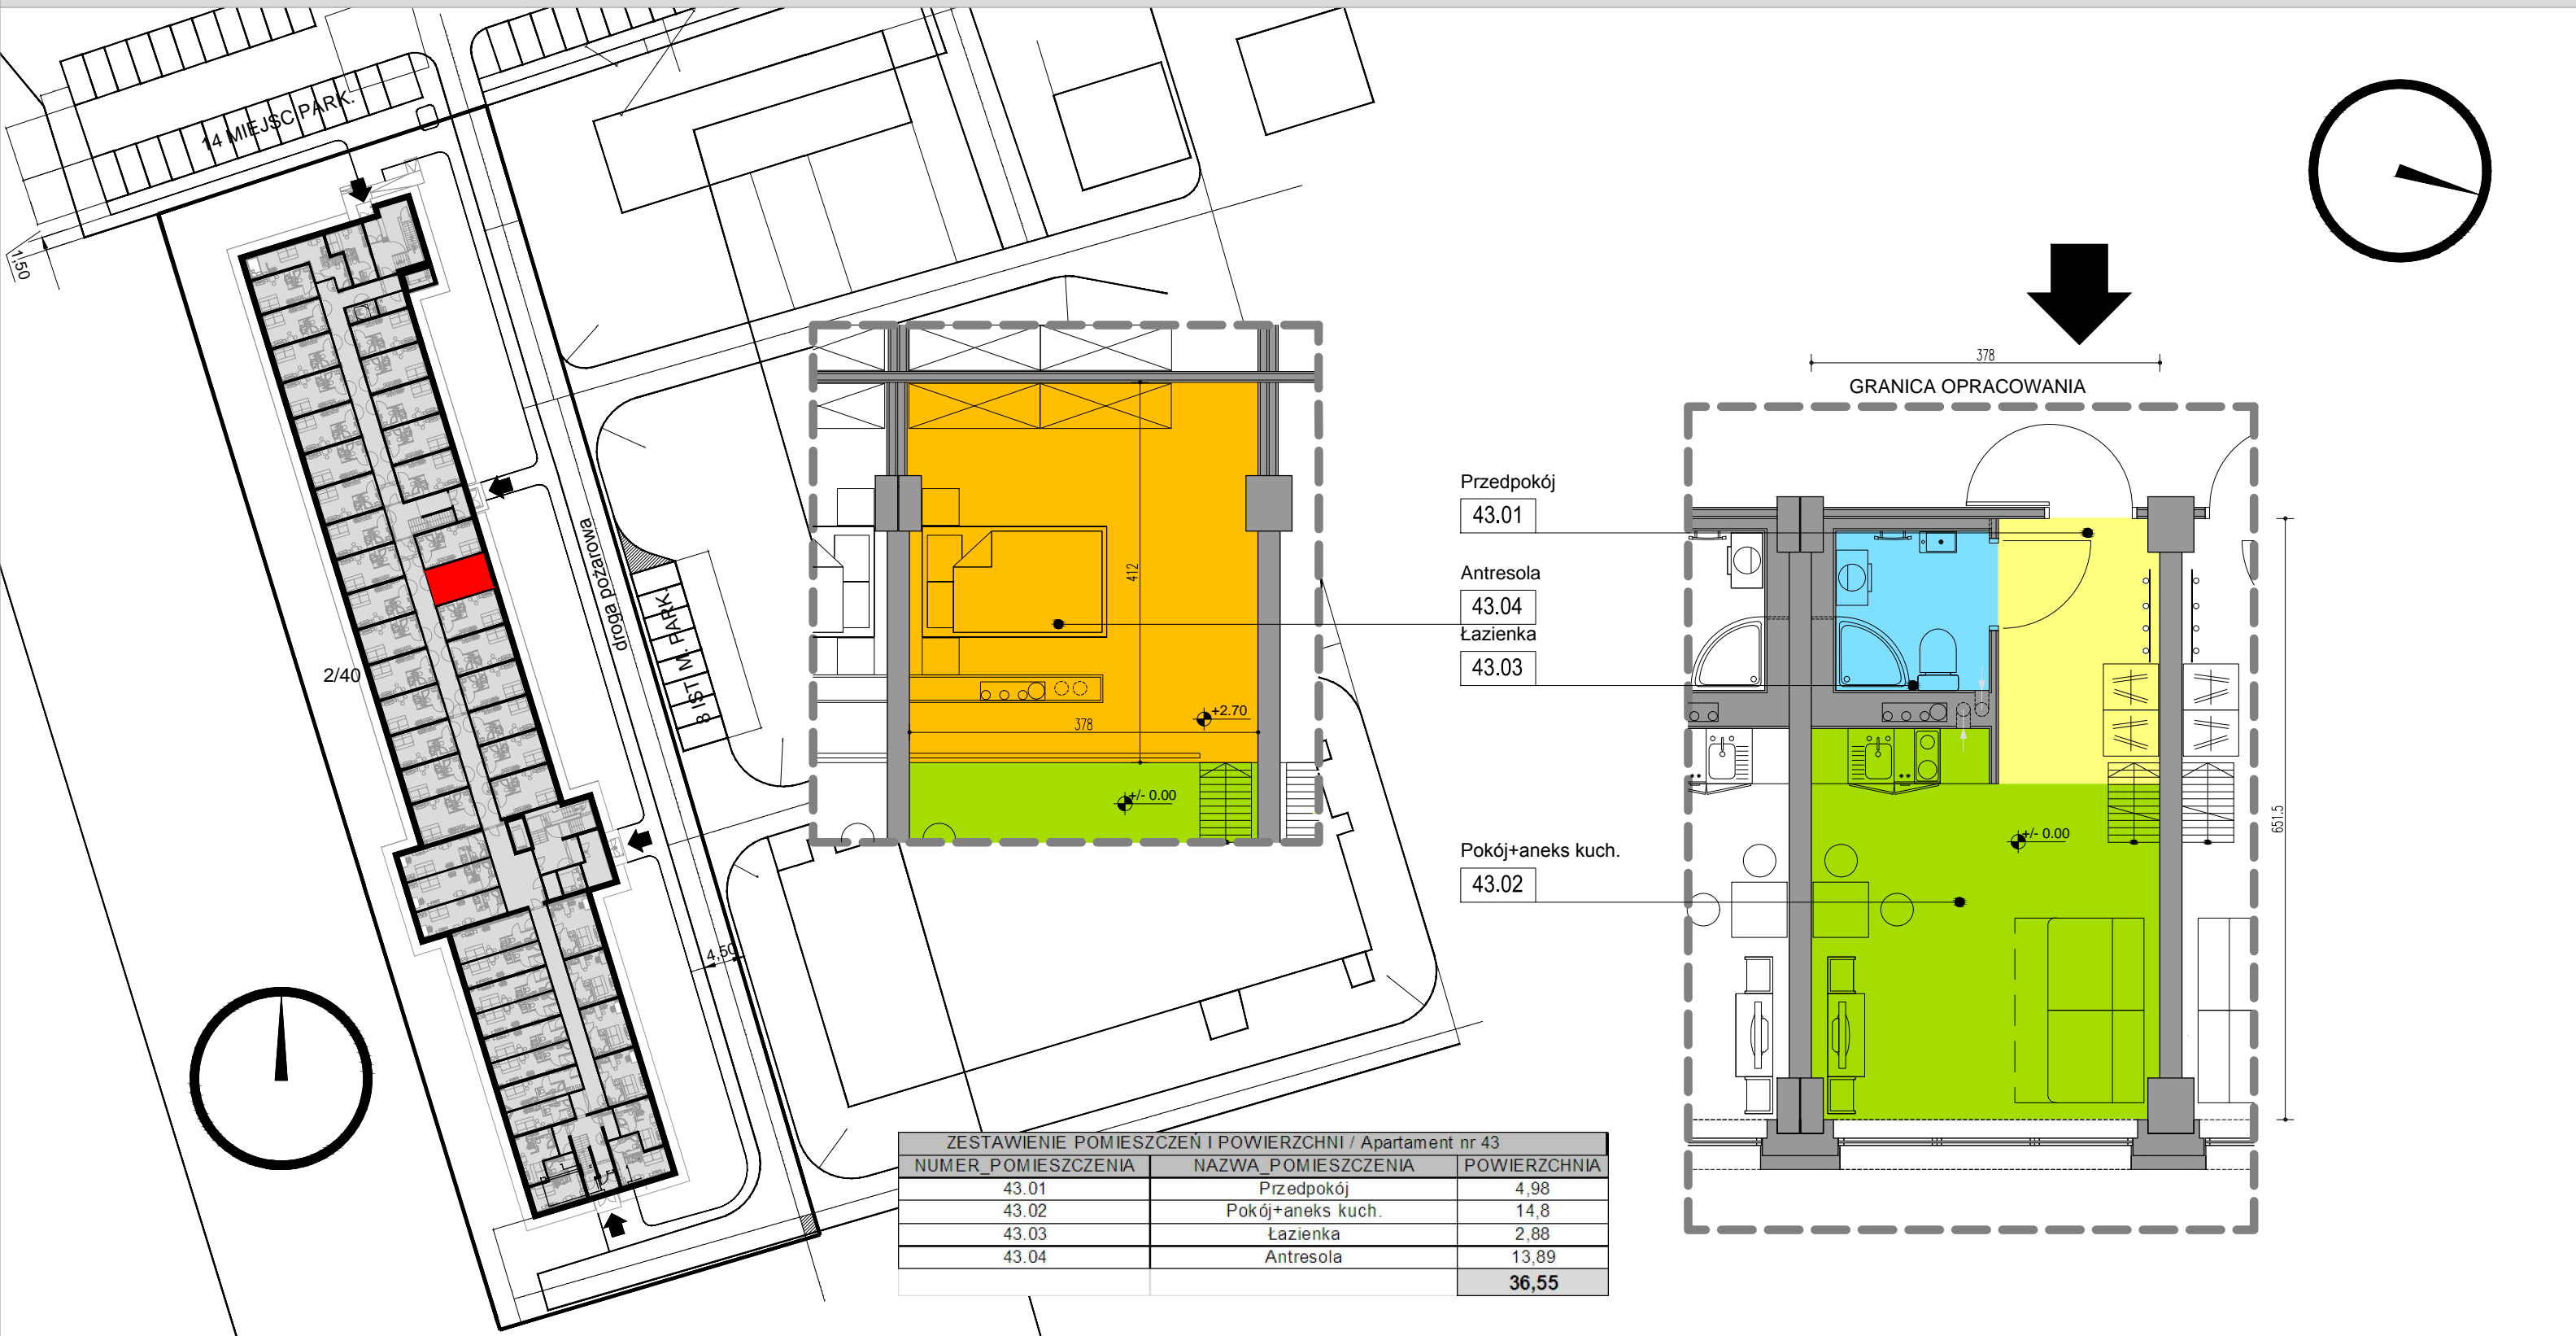

# RZUT PRZYZIEMIA APARTAMENT NR43

**LOKALIZACJA:**  
**WROCŁAW, OBREB: WROCŁAWSKI PARK BIZNESU 3**  
**UL. BIERUTOWSKA 57-59**