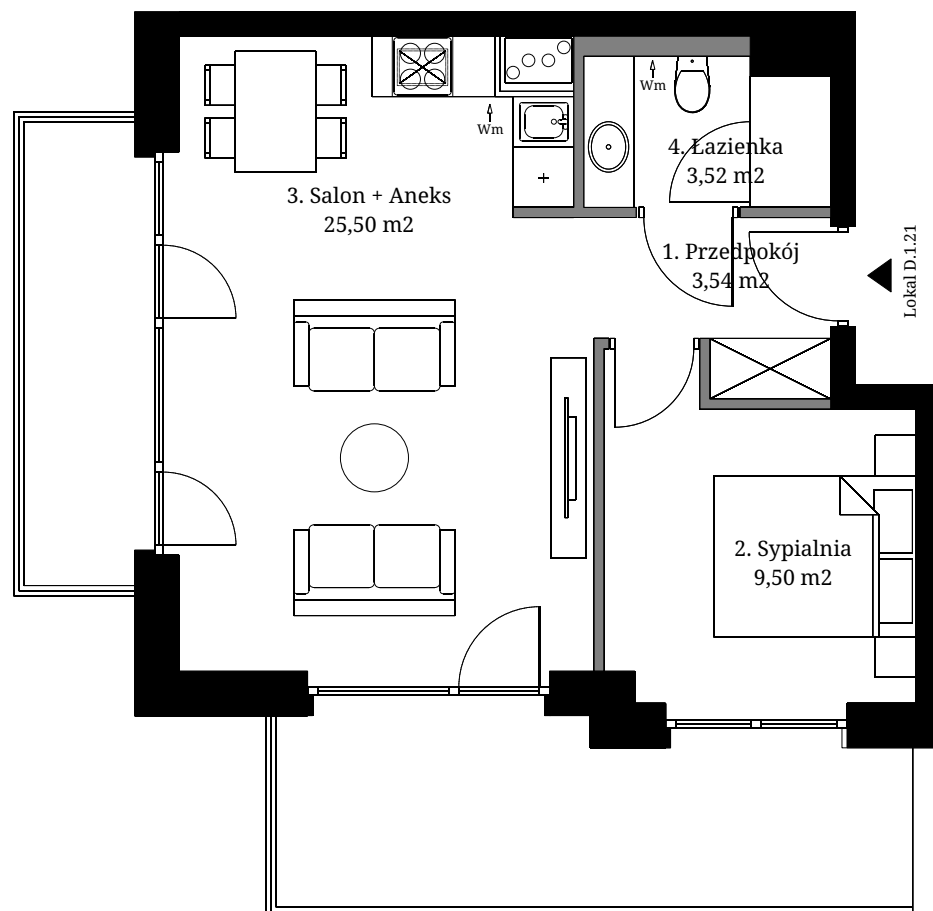

# Seidorf

Mountain Resort

— 1899 —

Lokalizacja lokali w obiekcie:

 - Obrys lokalu D.1.21

 - Część wspólna

Rzut 1 Piętra

Powierzchnia wewnętrzna: 43,49 m<sup>2</sup>  
 Powierzchnia użytkowa: 42,06 m<sup>2</sup>

1. Przedpokój	3,54 m <sup>2</sup>
2. Sypialnia	9,50 m <sup>2</sup>
3. Salon + Aneks	25,50 m <sup>2</sup>
4. Łazienka	3,52 m <sup>2</sup>

Powierzchnia pod ścianami demontowalnymi 1,43 m<sup>2</sup>  
 Powierzchnia balkonów 16,03 m<sup>2</sup>

 - Ściana z możliwością demontażu

 - Ściana bez możliwości demontażu