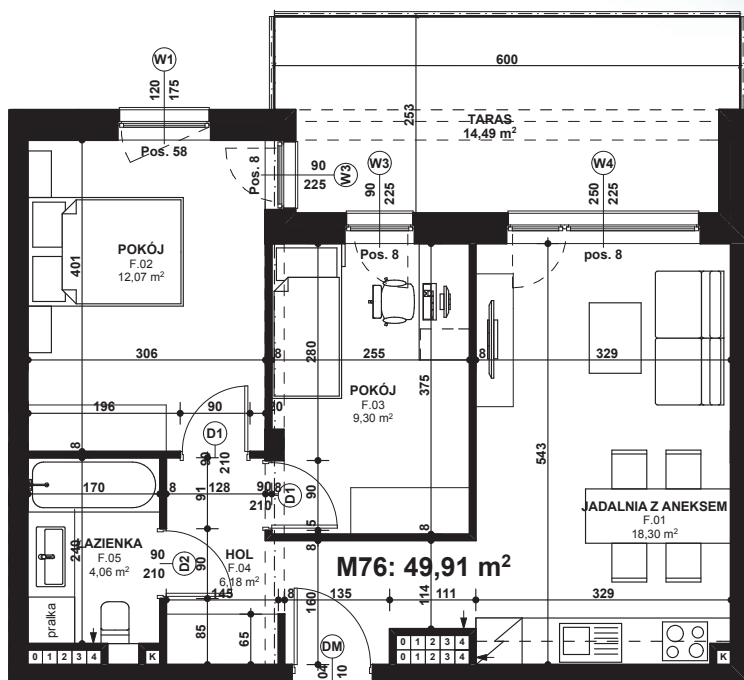

Piano
PARK
KOMPOZYCJA PIĘKNA

APARTAMENT NR: 76

powierzchnia - 49,91 M²
piętro 4, budynek F

F.01 JADALNIA Z ANEKSEM	18,30 m ²
F.02 POKÓJ	12,07 m ²
F.03 POKÓJ	9,30 m ²
F.04 HOL	6,18 m ²
F.05 ŁAZIENKA	4,06 m ²
TARAS	14,49 m ²