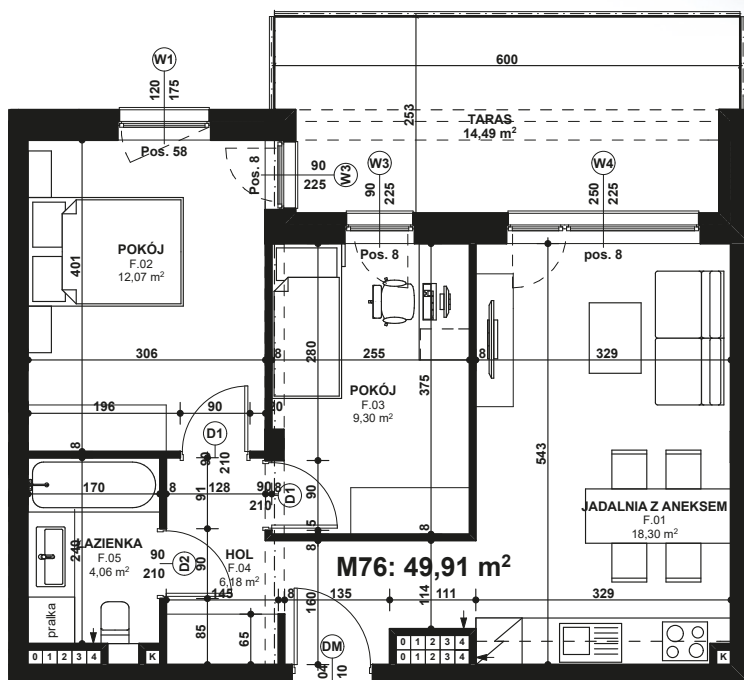

Piano
PARK
KOMPOZYCJA PIĘKNA

APARTAMENT NR: 76

powierzchnia - 49,91 M²
piętro 4, budynek H

ZOBACZ CENĘ APARTAMENTU

F.01 JADALNIA Z ANEKSEM	18,30 m ²
F.02 POKÓJ	12,07 m ²
F.03 POKÓJ	9,30 m ²
F.04 HOL	6,18 m ²
F.05 ŁAZIENKA	4,06 m ²
TARAS	14,49 m ²