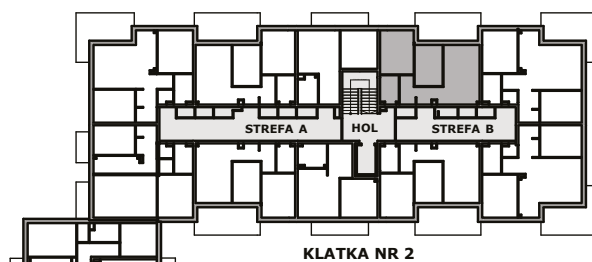

Piano
PARK
KOMPOZYCJA PIĘKNA

APARTAMENT NR: 76

powierzchnia - 49,91 M²
piętro 4, budynek H

ZOBACZ CENĘ APARTAMENTU

F.01 JADALNIA Z ANEKSEM	18,30 m ²
F.02 POKÓJ	12,07 m ²
F.03 POKÓJ	9,30 m ²
F.04 HOL	6,18 m ²
F.05 ŁAZIENKA	4,06 m ²
TARAS	14,49 m ²