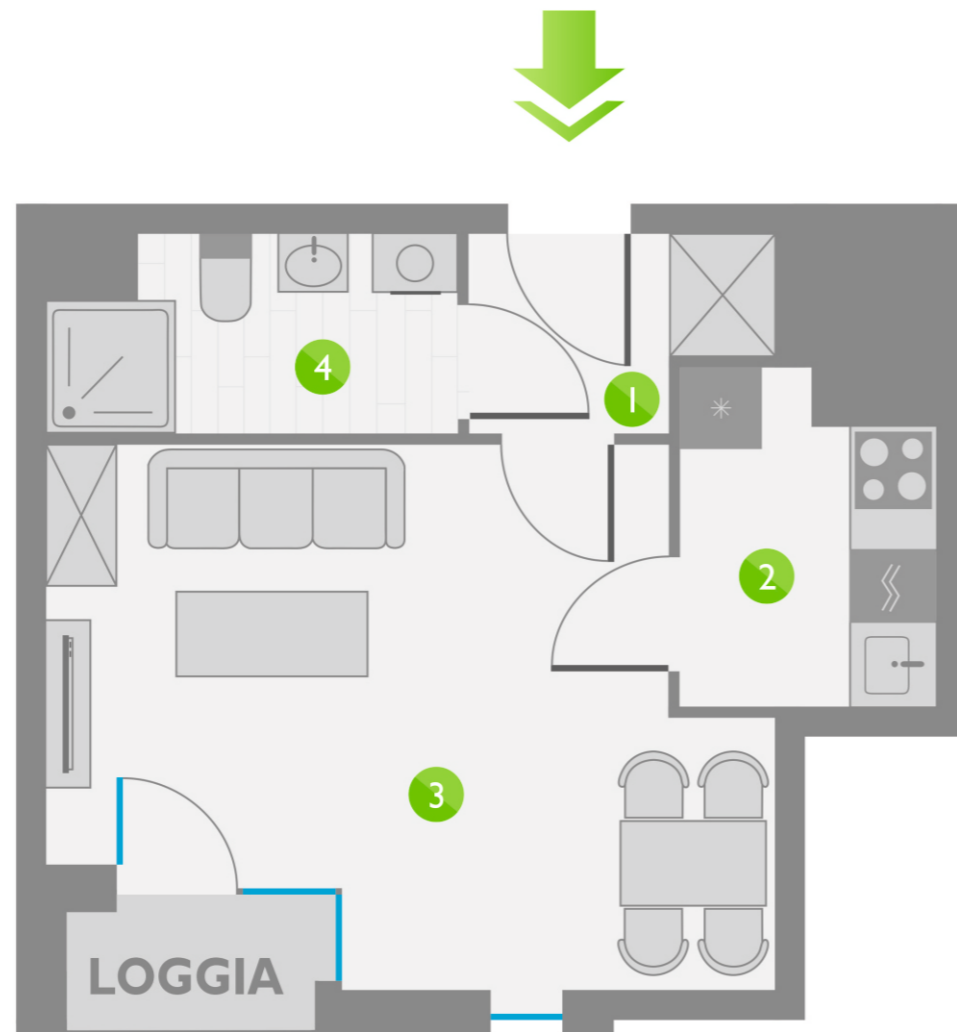

Os. Lotnictwa Polskiego 12

76

PIĘTRO 8

6	P. 1
16	P. 2
26	P. 3
36	P. 4
46	P. 5
56	P. 6
66	P. 7
76	P. 8

ZESTAWIENIE POMIESZCZEŃ:

1	KORYTARZ	2,65 m ²
2	KUCHNIA	4,06 m ²
3	POKÓJ	16,60 m ²
4	ŁAZIENKA	3,87 m ²
ŁĄCZNIE:		27,18 m ²

USYTUOWANIE LOKALU: