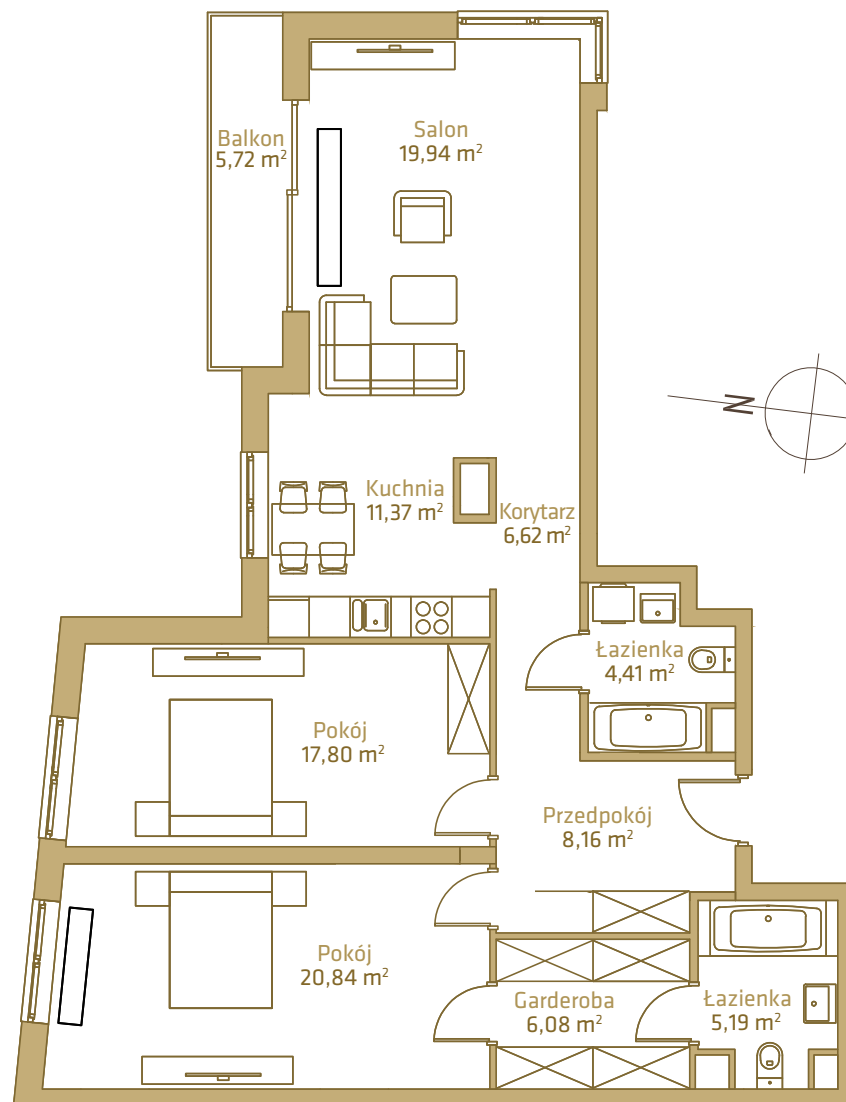

AVORE

BUKOWIŃSKA

Komfortowa elegancja

LICZBA POKOI **3**

PIĘTRO **1**

NR **B.1**

 grzejnik kanałowy z wentylatorem

1	Salon	19,94 m ²
2	Kuchnia	11,37 m ²
3	Pokój	20,84 m ²
4	Pokój	17,80 m ²
5	Łazienka	5,19 m ²
6	Łazienka	4,41 m ²
7	Przedpokój	8,16 m ²
8	Korytarz	6,62 m ²
9	Garderoba	6,08 m ²

SUMA 100,41 m²

Balkon 5,72 m²

Kontakt:

tel. +48 696 496 249

email: biuro@avore.pl

www.avore.pl