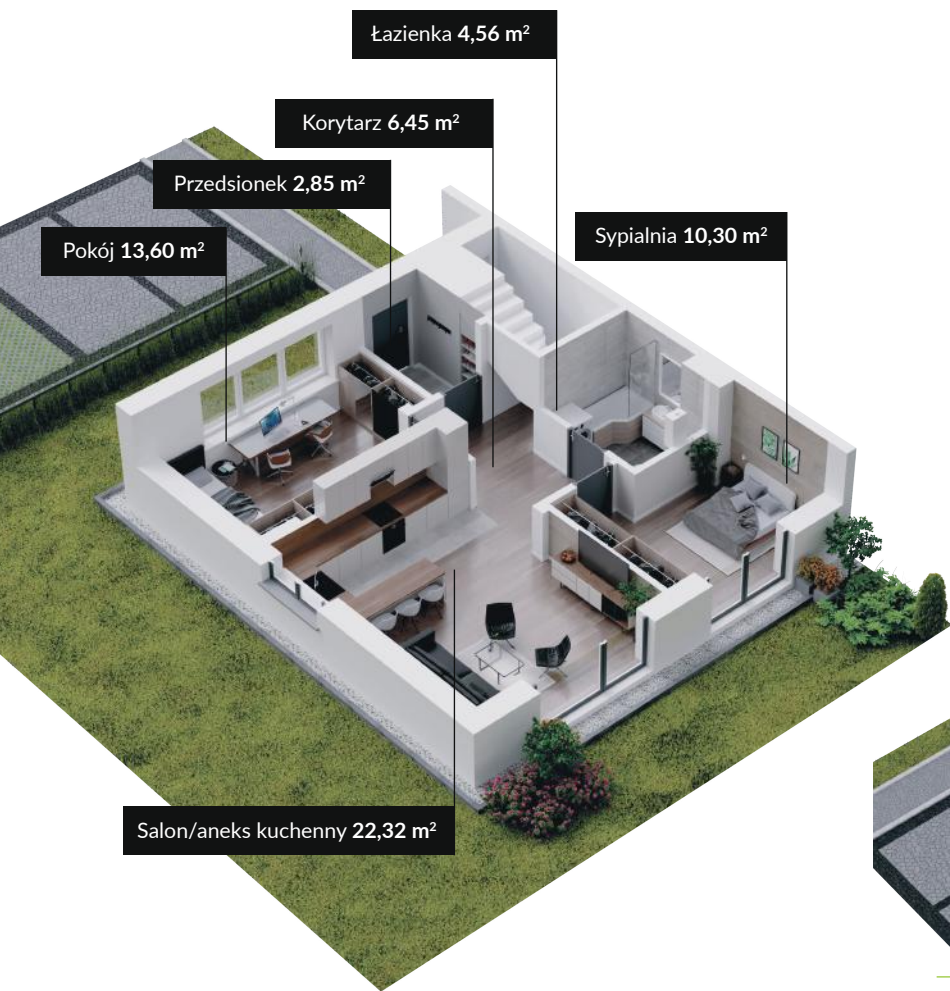

ULICA
SREBRNA

BUDYNEK 6A

PARTER

POWIERZCHNIA UŻYTKOWA

60,08 m²

LOKALIZACJA • KOMFORT • ZIELEŃ • NOWOCZEŚNOŚĆ

6.1.1	Pokój	13,60 m ²
6.1.2	Przedsiónek	2,85 m ²
6.1.3	Korytarz	6,45 m ²
6.1.4	Łazienka	4,56 m ²
6.1.5	Sypialnia	10,30 m ²
6.1.6	Salon/aneks kuchenny	22,32 m ²
Powierzchnia		60,08 m²

Niniejsza karta mieszkania nie stanowi oferty w rozumieniu przepisów Kodeksu cywilnego;
W trakcie realizacji niektóre szczegóły mogą ulec zmianie;
Powierzchnie użytkowe obliczone zgodnie z normą PN-ISO 9836