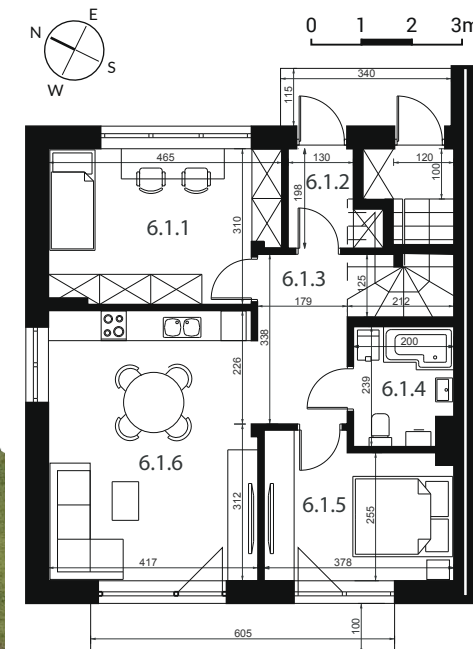

ULICA
SREBRNA

BUDYNEK 6A

PARTER

POWIERZCHNIA UŻYTKOWA

60,08 m²

LOKALIZACJA • KOMFORT • ZIELEŃ • NOWOCZEŚNOŚĆ

6.1.1	Pokój	13,60 m ²
6.1.2	Przedsiónek	2,85 m ²
6.1.3	Korytarz	6,45 m ²
6.1.4	Łazienka	4,56 m ²
6.1.5	Sypialnia	10,30 m ²
6.1.6	Salon/aneks kuchenny	22,32 m ²
Powierzchnia		60,08 m²

Niniejsza karta mieszkania nie stanowi oferty w rozumieniu przepisów Kodeksu cywilnego;
W trakcie realizacji niektóre szczegóły mogą ulec zmianie;
Powierzchnie użytkowe obliczone zgodnie z normą PN-ISO 9836