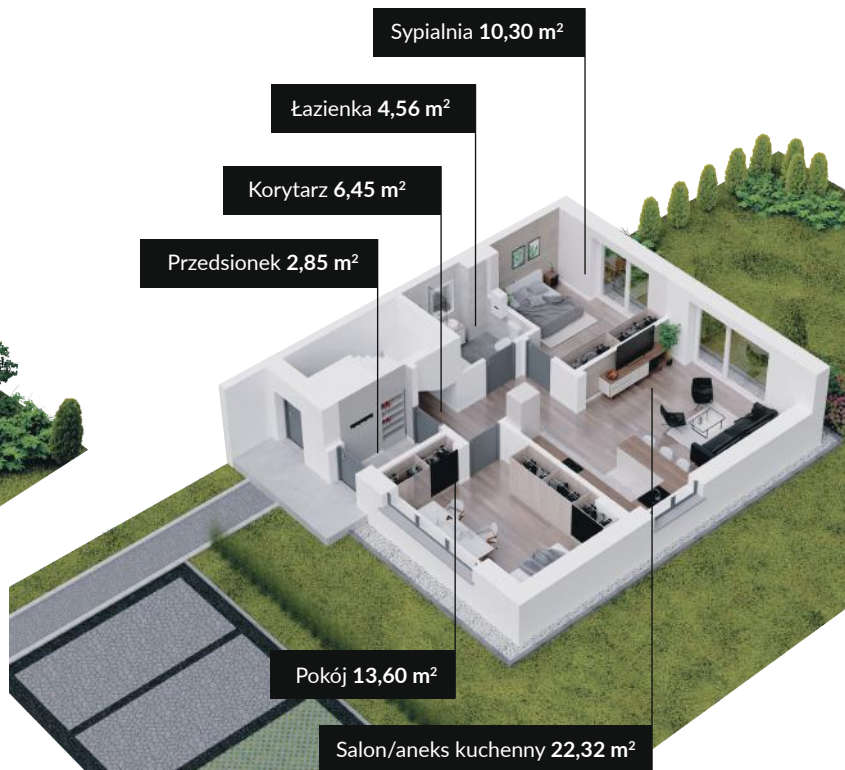

ULICA
SREBRNA

BUDYNEK 6A

PARTER

POWIERZCHNIA UŻYTKOWA

60,08 m²

LOKALIZACJA • KOMFORT • ZIELEŃ • NOWOCZEŚNOŚĆ

6.1.1	Pokój	13,60 m ²
6.1.2	Przedsiónek	2,85 m ²
6.1.3	Korytarz	6,45 m ²
6.1.4	Łazienka	4,56 m ²
6.1.5	Sypialnia	10,30 m ²
6.1.6	Salon/aneks kuchenny	22,32 m ²
Powierzchnia		60,08 m²

Niniejsza karta mieszkania nie stanowi oferty w rozumieniu przepisów Kodeksu cywilnego;
W trakcie realizacji niektóre szczegóły mogą ulec zmianie;
Powierzchnie użytkowe obliczone zgodnie z normą PN-ISO 9836