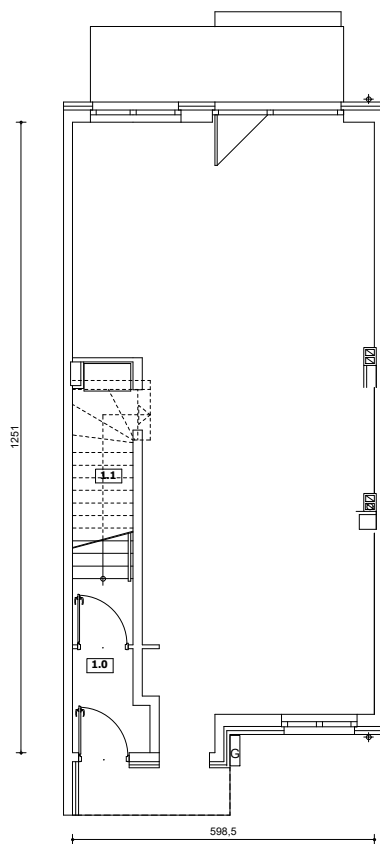

DOŻYNKOWA 47

PARTER

PIĘTRO

PODDASZE

LOKAL: A2/2

Powierzchnia użytkowa: 90,39 m²

parter		
Lp	pomieszczenie	m ²
1.0	wiatrołap	2,79
1.1	komunikacja + schody	3,67
razem		6,46

piętro		
Lp	pomieszczenie	m ²
2.1	schody	2,74
2.2	komunikacja	4,17
2.3	schody	2,38
2.4	łazienka	1,29
2.5	pokój+aneks	26,8
	balkon	7,48
razem		37,38

poddasze		
Lp	pomieszczenie	m ²
3.1	schody	1,64
3.2	komunikacja	6,14
3.3	łazienka	5,23
3.4	pom. pomocnicze	1,54
3.5	pokój	9,74
3.6	pokój	9,68
3.7	pokój	12,58
razem		46,55

Uwagi:
 Aranżacja wnętrz ma charakter poglądowy
 Materiał reklamowy ma charakter poglądowy i nie stanowi oferty w rozumieniu prawa handlowego