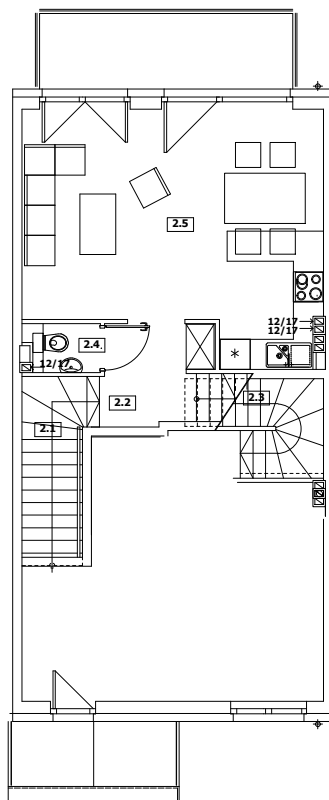

DOŻYNKOWA 47

PARTER

PIĘTRO

PODDASZE

LOKAL: A2/2

Powierzchnia użytkowa: 90,39 m²

parter		
Lp	pomieszczenie	m ²
1.0	wiatrołap	2,79
1.1	komunikacja + schody	3,67
razem		6,46

piętro		
Lp	pomieszczenie	m ²
2.1	schody	2,74
2.2	komunikacja	4,17
2.3	schody	2,38
2.4	łazienka	1,29
2.5	pokój+aneks	26,8
	balkon	7,48
razem		37,38

poddasze		
Lp	pomieszczenie	m ²
3.1	schody	1,64
3.2	komunikacja	6,14
3.3	łazienka	5,23
3.4	pom. pomocnicze	1,54
3.5	pokój	9,74
3.6	pokój	9,68
3.7	pokój	12,58
razem		46,55

Uwagi:
 Aranżacja wnętrz ma charakter poglądowy
 Materiał reklamowy ma charakter poglądowy i nie stanowi oferty w rozumieniu prawa handlowego