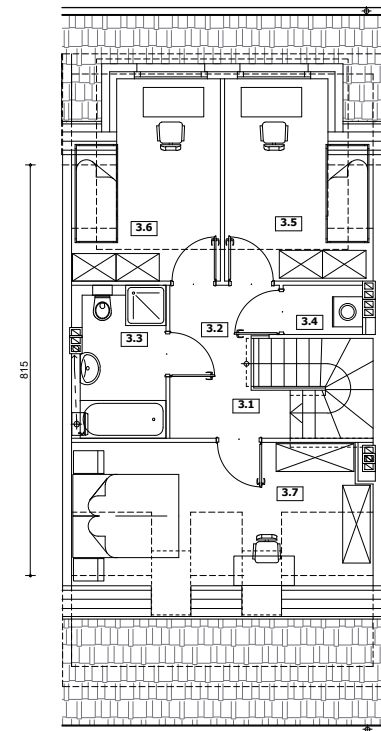

DOŻYNKOWA 47

PARTER

PIĘTRO

PODDASZE

LOKAL: A2/2

Powierzchnia użytkowa: 90,39 m²

parter		
Lp	pomieszczenie	m ²
1.0	wiatrołap	2,79
1.1	komunikacja + schody	3,67
razem		6,46

piętro		
Lp	pomieszczenie	m ²
2.1	schody	2,74
2.2	komunikacja	4,17
2.3	schody	2,38
2.4	łazienka	1,29
2.5	pokój+aneks	26,8
	balkon	7,48
razem		37,38

poddasze		
Lp	pomieszczenie	m ²
3.1	schody	1,64
3.2	komunikacja	6,14
3.3	łazienka	5,23
3.4	pom. pomocnicze	1,54
3.5	pokój	9,74
3.6	pokój	9,68
3.7	pokój	12,58
razem		46,55

Uwagi:
 Aranżacja wnętrz ma charakter poglądowy
 Materiał reklamowy ma charakter poglądowy i nie stanowi oferty w rozumieniu prawa handlowego