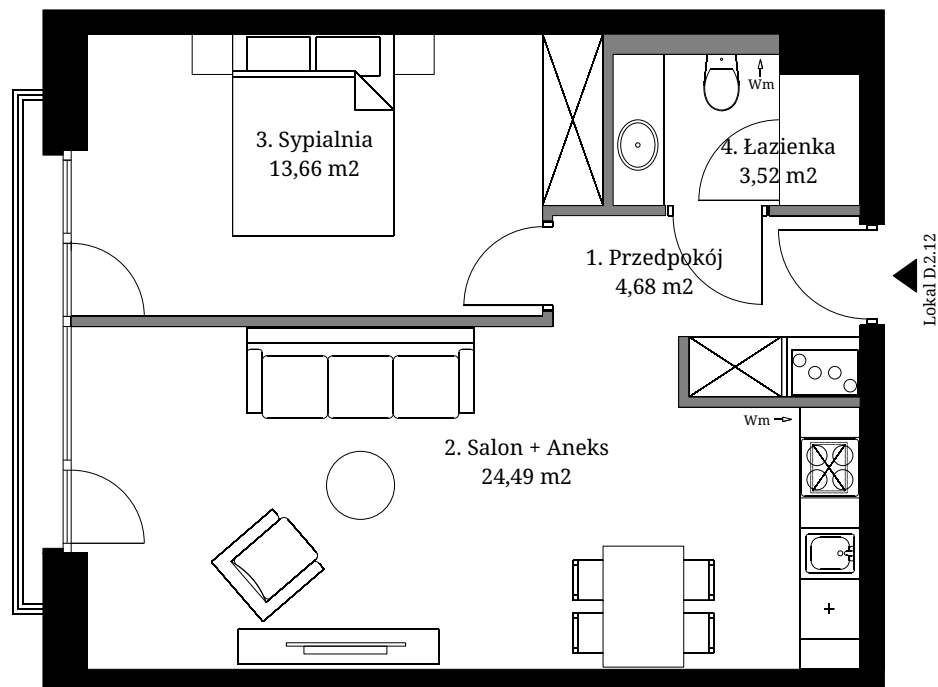

Seidorf

Mountain Resort

— 1899 —

Lokal D.2.12

Powierzchnia wewnętrzna: 47,98 m2  
 Powierzchnia użytkowa: 46,35 m2

1. Przedpokój	4,68 m2
2. Salon + Aneks	24,49 m2
3. Sypialnia	13,66 m2
4. Łazienka	3,52 m2

Powierzchnia pod ścianami demontowanymi 1,63 m2

Lokalizacja lokali w obiekcie:

- Obrys lokalu D.2.12
- Część wspólna

Rzut 2 Piętra

- Ściana z możliwością demontażu

- Ściana bez możliwości demontażu