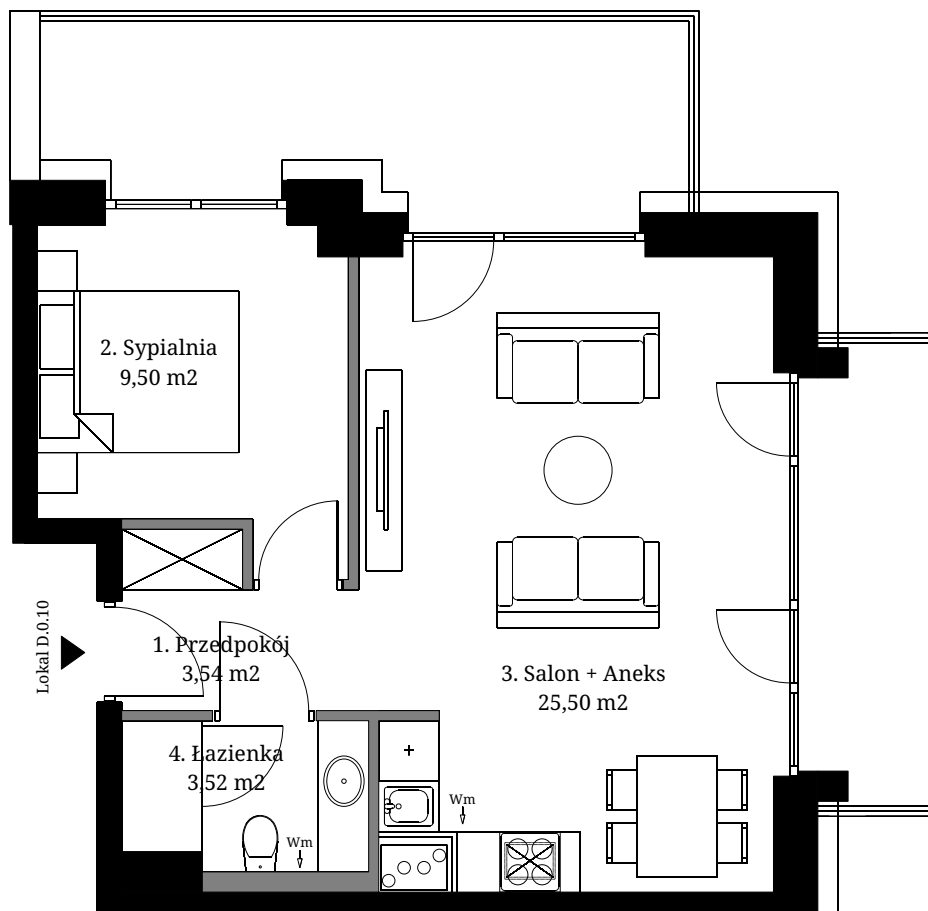

Seidorf

Mountain Resort

— 1899 —

Lokalizacja lokali w obiekcie:

 - Obrys lokalu D.0.10

 - Część wspólna

Rzut Parteru

Powierzchnia wewnętrzna: 43,49 m²
 Powierzchnia użytkowa: 42,06 m²

1. Przedpokój	3,54 m ²
2. Sypialnia	9,50 m ²
3. Salon + Aneks	25,50 m ²
4. Łazienka	3,52 m ²

Powierzchnia pod ścianami
 demontowalnymi 1,43 m²
 Powierzchnia balkonów 15,30 m²

 - Ściana z możliwością demontażu

 - Ściana bez możliwości demontażu