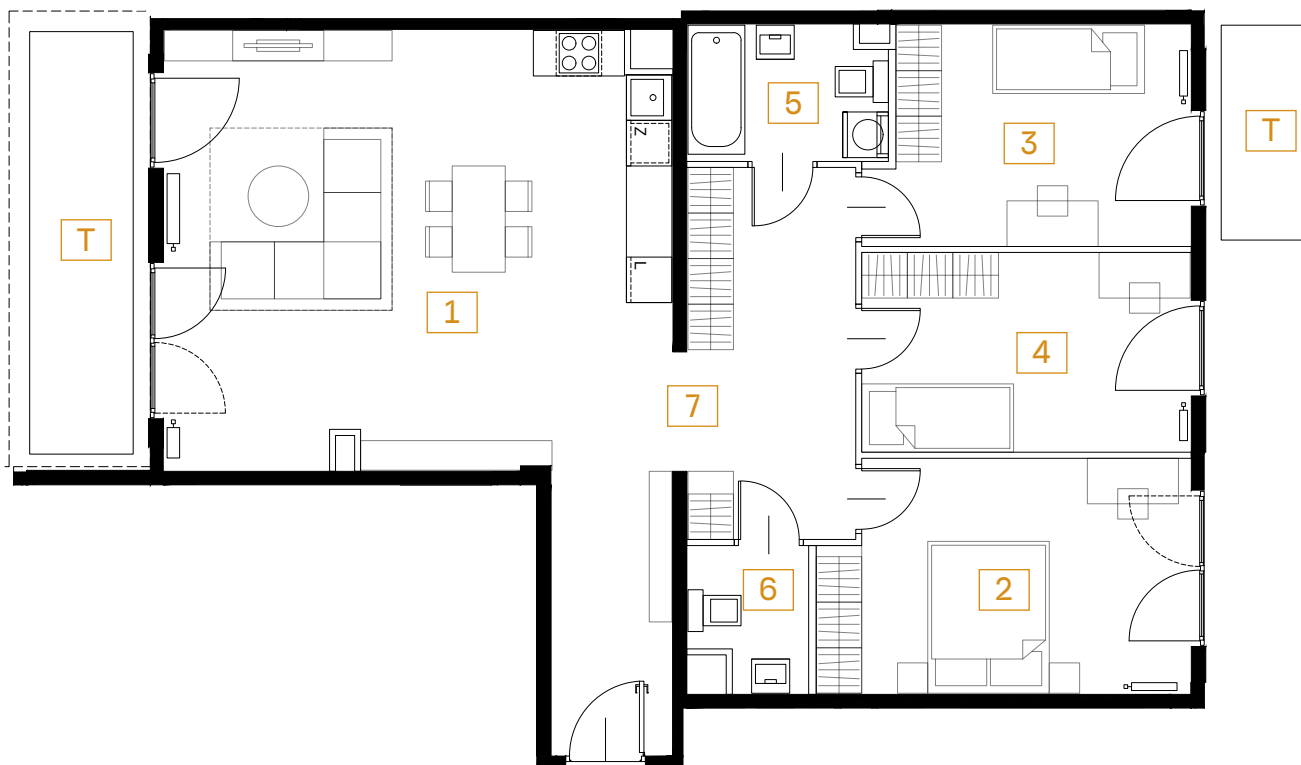

Mieszkanie 62

100.19 m²

piętro: 6

pokoje: 4

24

22

1	POKÓJ + ANEKS	35.67 m ²
2	POKÓJ	14.55 m ²
3	POKÓJ	11.75 m ²
4	POKÓJ	11.37 m ²
5	ŁAZIENKA	4.59 m ²
6	TOAleta	2.75 m ²
7	PRZEDPOKÓJ	19.51 m ²

T	TARAS	7.60 m ²
T	TARAS	3.72 m ²

Przedstawiona aranżacja lokalu jest przykładowa, rysunki w tym zakresie mają charakter poglądowy.