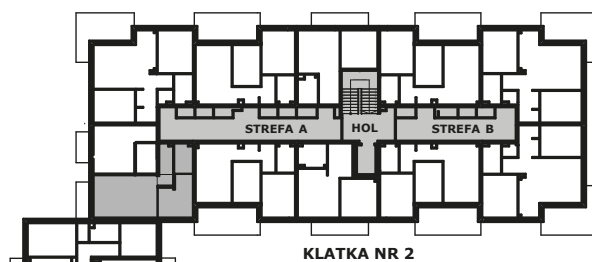

Piano  
PARK  
KOMPOZYCJA PIĘKNA

APARTAMENT NR: 38

powierzchnia - 40,69 M<sup>2</sup>  
piętro 1, budynek H

ZOBACZ CENĘ APARTAMENTU

B.01 POKÓJ Z ANEKSEM	20,89 m <sup>2</sup>
B.02 ŁAZIENKA	4,17 m <sup>2</sup>
B.03 POKÓJ	10,09 m <sup>2</sup>
B.04 HOL	5,54 m <sup>2</sup>
TARAS	4,24 m <sup>2</sup>