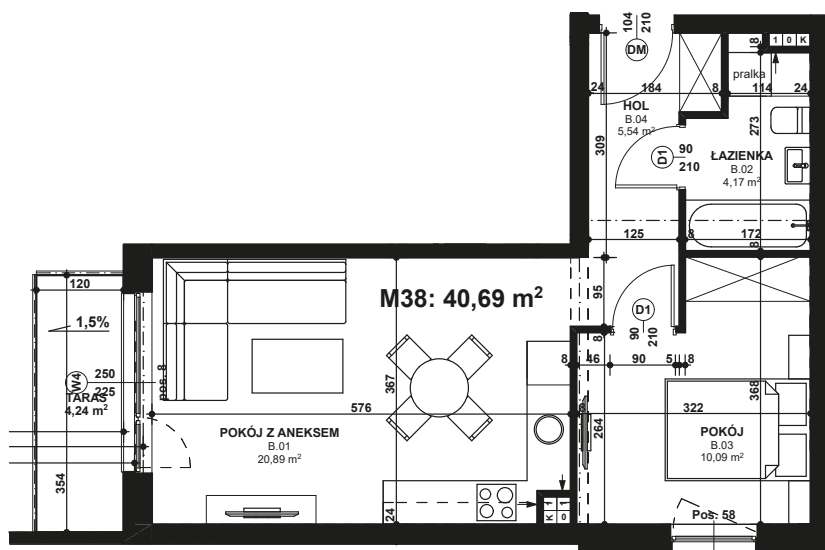

Piano  
PARK  
KOMPOZYCJA PIĘKNA

APARTAMENT NR: 38

powierzchnia - 40,69 M<sup>2</sup>  
piętro 1, budynek H

ZOBACZ CENĘ APARTAMENTU

B.01 POKÓJ Z ANEKSEM	20,89 m <sup>2</sup>
B.02 ŁAZIENKA	4,17 m <sup>2</sup>
B.03 POKÓJ	10,09 m <sup>2</sup>
B.04 HOL	5,54 m <sup>2</sup>
TARAS	4,24 m <sup>2</sup>