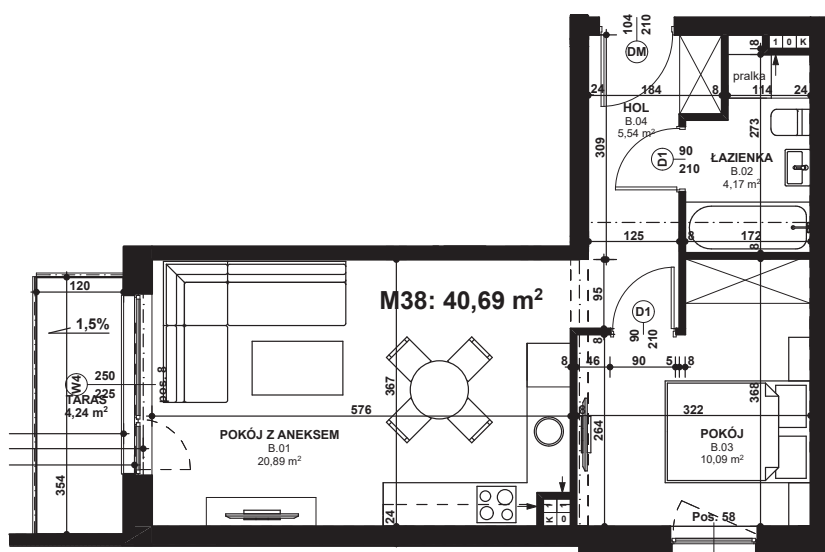

Piano  
PARK  
KOMPOZYCJA PIĘKNA

APARTAMENT NR: 38

powierzchnia - 40,69 M<sup>2</sup>  
piętro 1, budynek F

B.01 POKÓJ Z ANEKSEM	20,89 m <sup>2</sup>
B.02 ŁAZIENKA	4,17 m <sup>2</sup>
B.03 POKÓJ	10,09 m <sup>2</sup>
B.04 HOL	5,54 m <sup>2</sup>
TARAS	4,24 m <sup>2</sup>