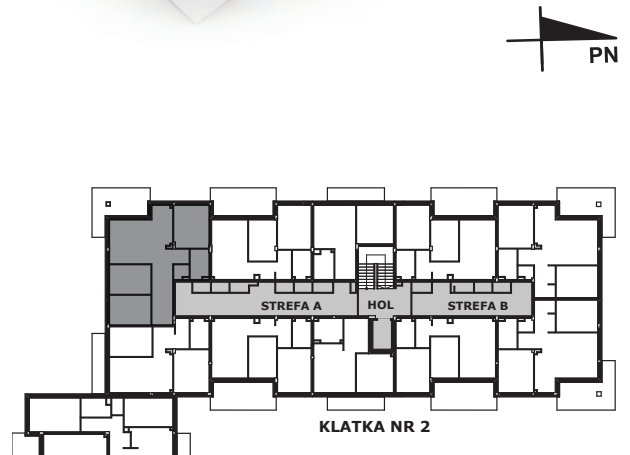

APARTAMENT NR: 38

powierzchnia - 75,78 M²
piętro 1, budynek G

C.01 POKÓJ Z ANEKSEM	28,14 m ²
C.02 POKÓJ	12,27 m ²
C.03 POKÓJ	10,00 m ²
C.04 POKÓJ	10,00 m ²
C.05 ŁAZIENKA	4,45 m ²
C.06 WC	1,66 m ²
C.07 HOL	1,96 m ²
C.08 HOL Z GARDEROBĄ	7,30 m ²
TARAS	15,34 m ²