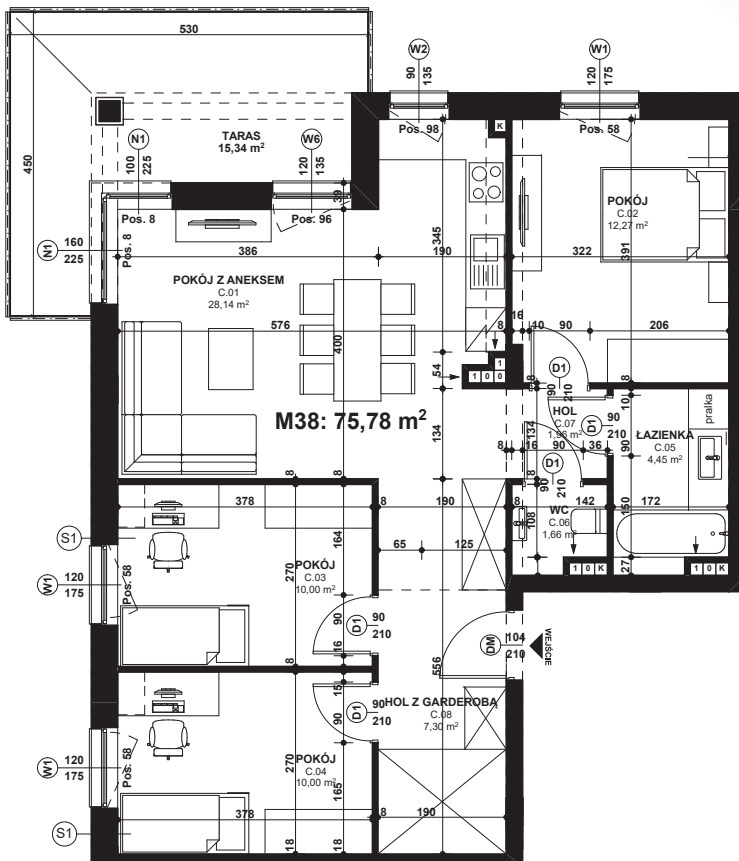

APARTAMENT NR: 38

powierzchnia - 75,78 M²
piętro 1, budynek G

C.01 POKÓJ Z ANEKSEM	28,14 m ²
C.02 POKÓJ	12,27 m ²
C.03 POKÓJ	10,00 m ²
C.04 POKÓJ	10,00 m ²
C.05 ŁAZIENKA	4,45 m ²
C.06 WC	1,66 m ²
C.07 HOL	1,96 m ²
C.08 HOL Z GARDEROBĄ	7,30 m ²
TARAS	15,34 m ²