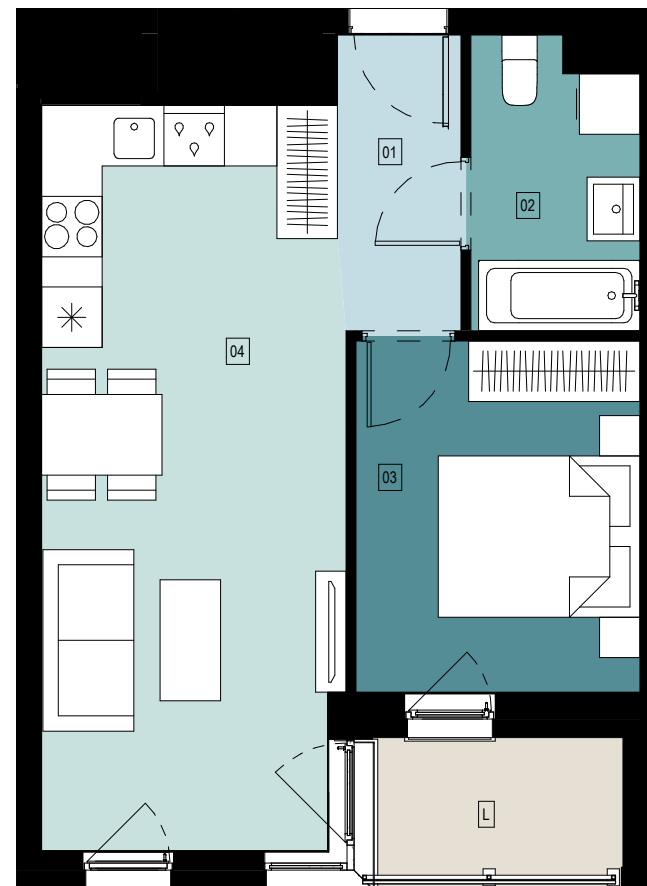

M39

BUDYNEK D

POZIOM 4

LICZBA POKOI 2

POWIERZCHNIA MIESZKANIA

39,88 m²

M39

NR	NAZWA	POW.
01	hol	3,56 m ²
02	łazienka	4,62 m ²
03	sypialnia	9,81 m ²
04	salon + aneks kuch.	21,89 m ²
		39,88 m ²
L	loggia	3,72 m ²
		3,72 m ²

UMÓW SIĘ NA SPOTKANIE

+48 782 005 005

ul. Powstańców Warszawy 34/U
35-329 Rzeszów
www.PanoramaKwiatkowskiego.pl

SKALA 1:75