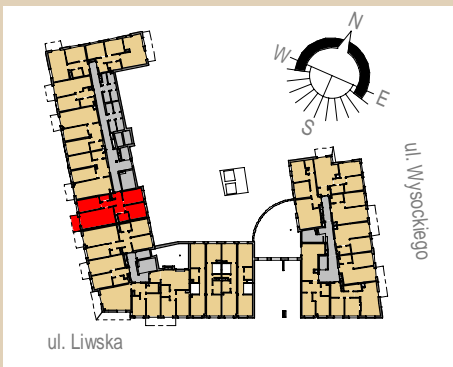

Rezydencja Liwska

Biurow Sprzedaży
Warszawa, ul. Wysokiego 43
rl@lwdevelopment.pl
tel. 501 502 512

Lokal 104

[m2]

104

piętro 1

M4

pokój + a.k.	22,27
pokój 2	10,62
pokój 3	10,96
łazienka	3,34
hol	10,94
pokój 1	10,70
wc	2,17
	71,00
balkon	5,13
	5,13

Uwaga: mogą wystąpić niewielkie różnice wymiarów pomieszczeń oraz usytuowania przyborów sanitarnych, powstałe w trakcie realizacji prac budowlanych.

skala: 1/100

	- elementy konstrukcji budynku		KS - kanalizacja sanitarna		
	- ściany działowe wewnątrz lokalu, poza obudowami pionów instalacyjnych mogą być rozbrane		WK... - wentylacja kuchni		
	- nawiew powietrza		WO - wentylacja okapu		
	- zawór ze złączką do węża ogrodowego		WL... - wentylacja łazienki		
	- wideodomofon				
	- dzwonek do drzwi				