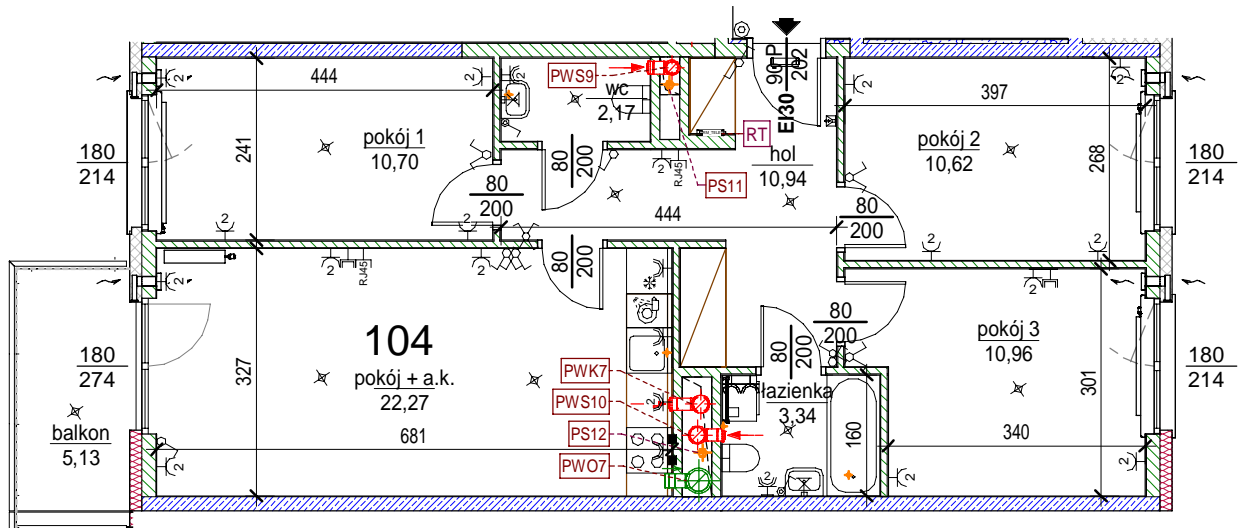

Rezydencja Liwska

Biurow Sprzedaży
Warszawa, ul. Wysokiego 43
rl@lwdevelopment.pl
tel. 501 502 512

Lokal 104

[m2]

104

piętro 1

M4

pokój + a.k.	22,27
pokój 2	10,62
pokój 3	10,96
łazienka	3,34
hol	10,94
pokój 1	10,70
wc	2,17
	71,00
balkon	5,13
	5,13

Uwaga: mogą wystąpić niewielkie różnice wymiarów pomieszczeń oraz usytuowania przyborów sanitarnych, powstałe w trakcie realizacji prac budowlanych.

skala: 1/100

	- elementy konstrukcji budynku		KS - kanalizacja sanitarna		
	- ściany działowe wewnątrz lokalu, poza obudowami pionów instalacyjnych mogą być rozbrane		WK... - wentylacja kuchni		
	- nawiew powietrza		WO - wentylacja okapu		
	- zawór ze złączką do węża ogrodowego		WL... - wentylacja łazienki		
	- wideodomofon				
	- dzwonek do drzwi				