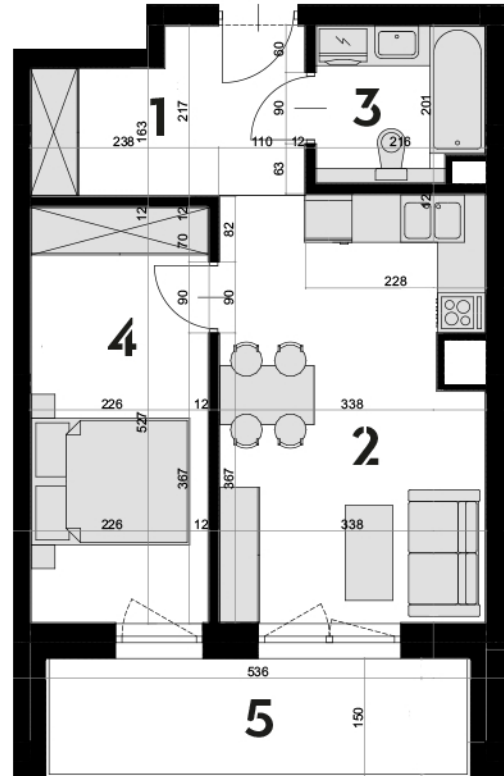

## MIESZKANIE OK-12

**2 PIĘTRO**  
**2 POKOJE**

1 przedpokój	6,47 m <sup>2</sup>
2 salon z aneks. kuch.	17,62 m <sup>2</sup>
3 łazienka	4,03 m <sup>2</sup>
4 pokój	11,69 m <sup>2</sup>

**RAZEM 39,81 m<sup>2</sup>**

5 loggia	8,00 m <sup>2</sup>
----------	---------------------