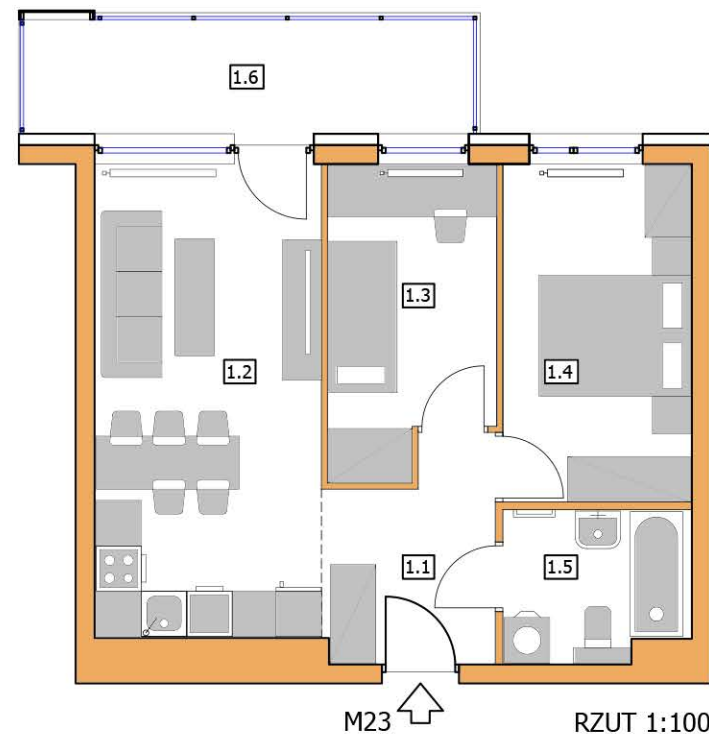

BUDYNEK A

3 PIĘTRO

NR M23

48,85m<sup>2</sup>

3 - POKOJOWE

NR KATALOGOWY : A/3P/M23

MIESZKANIE nr 23		
nr	Pomieszczenie	Pow. (m <sup>2</sup> )
1.1	Hall	6,05m <sup>2</sup>
1.2	Salon + Aneks kuchenny	18,55m <sup>2</sup>
1.3	Sypialnia 1	8,55m <sup>2</sup>
1.4	Sypialnia 2	11,05m <sup>2</sup>
1.5	Łazienka	4,65m <sup>2</sup>
SUMA :		48,85m <sup>2</sup>
1.6	Balkon	9,00m <sup>2</sup>