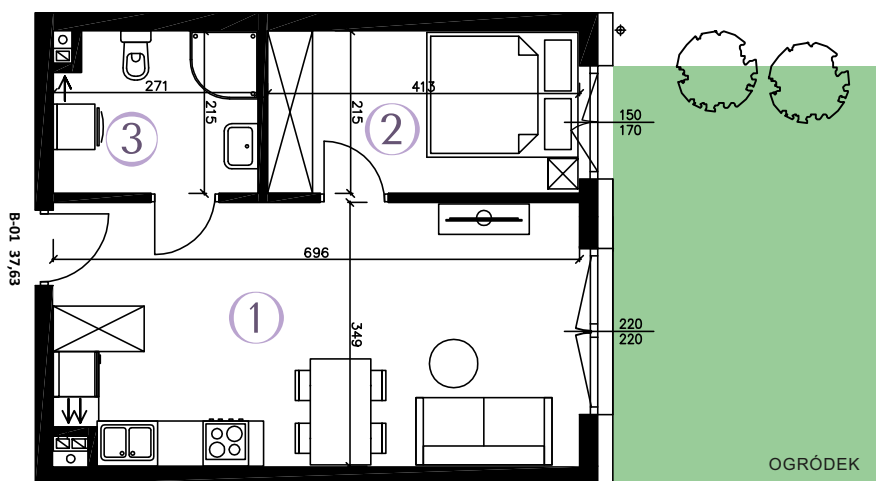

AURA

WARSZEWO

MIESZKANIE B-01

37,63 m²

RZUT MIESZKANIA

SKALA 1:100

2 POKOJE
KIERUNEK

parter
wsch.

- ① POKÓJ Z AN. KUCH. 23,57 m²
- ② POKÓJ 8,63 m²
- ③ ŁAZIENKA 5,43 m²

POWIERZCHNIA
UŻYTKOWA 37,63 m²

OGRÓDEK 25 m²

PLAN ZAGOSPODAROWANIA

Wizualizacja stanowi element poglądowy. Kolorystyka budynku może ulec zmianie. Rozmieszczenie mebli i przyborów oraz aranżacja pomieszczeń są poglądowe.