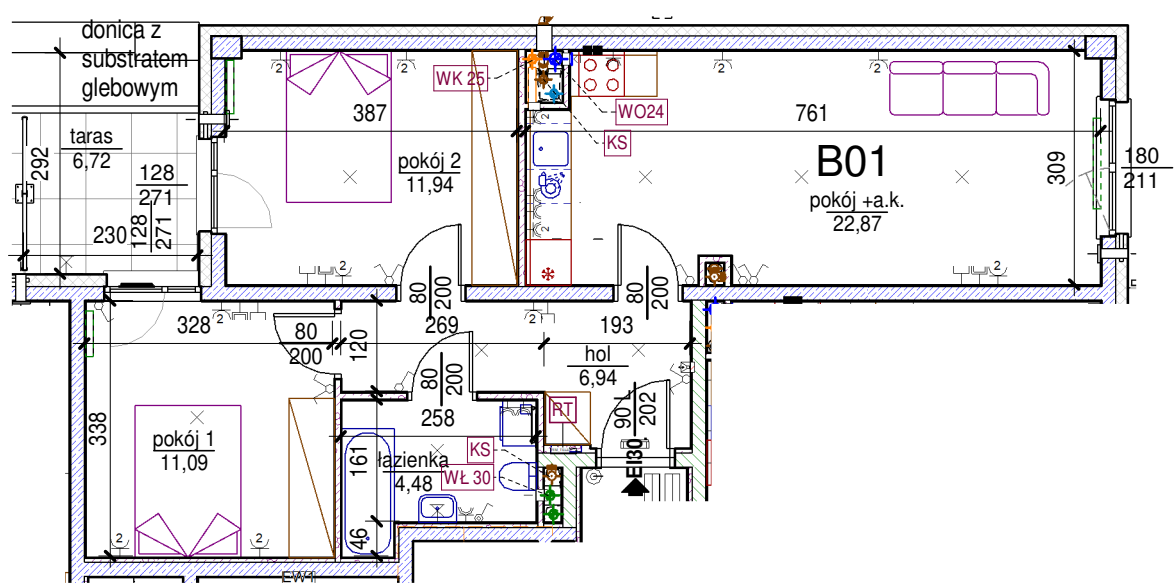

TOP GARDEN
APARTMENTS

Warszawa, ul. Dzieci Warszawy 28
biuro sprzedaży: LW Development
Warszawa, ul. Dzieci Warszawy 26
tel: 22 625 00 25,
e-mail: tga@lwdevelopment.pl

lokal B01

M3

1 piętro

B010	hol	6,94
B011	pokój +a.k.	22,87
B012	pokój 2	11,94
B013	pokój 1	11,09
B017	łazienka	4,48
		57,32
B019	taras	6,72
		6,72

skala: 1/100

Uwaga: mogą wystąpić niewielkie różnice wymiarów pomieszczeń oraz usytuowania przyborów sanitarnych, powstałe w trakcie realizacji prac budowlanych.

- | | | | |
|--|--|---|--|
| - elementy konstrukcji budynku | WK... - wentylacja kuchni | $\approx \approx \approx$ - przełączniki oświetlenia | \times - wypust kinkietowy / oprawa kinkietowa zewn. |
| - ściany działowe wewnątrz lokalu, poza ubudowaniami pionów instalacyjnych mogą być rozbrane | WO... - wentylacja okapu | \square - skrzynka bezpiecznikowa | \times - wypust sufitowy / oprawa sufitowa zewn. |
| Π - nawiew powietrza | WL... - wentylacja łazienki | $\frac{90}{200}$ - otwory: szerokość 90, wysokość 200 | \sim - gniazdo wtykowe pojedyncze / podwójne |
| \sim - zawór ze złączką do węża ogrodowego | \blacksquare - zasilanie kuchni | $\text{---} \text{---} \text{---}$ - grzejnik | \sim - gniazdo wtykowe hermetyczne pojedyncze/podwójne |
| \square - wideodomofon | $\text{---} \text{---} \text{---}$ - grzejnik łazienkowy | \square - gniazdo teleinformatyczne / gniazdo RTV | \star - oświetlenie LED |
| \odot - dzwonek do drzwi | RT - skrzynka teletechniczna | | |