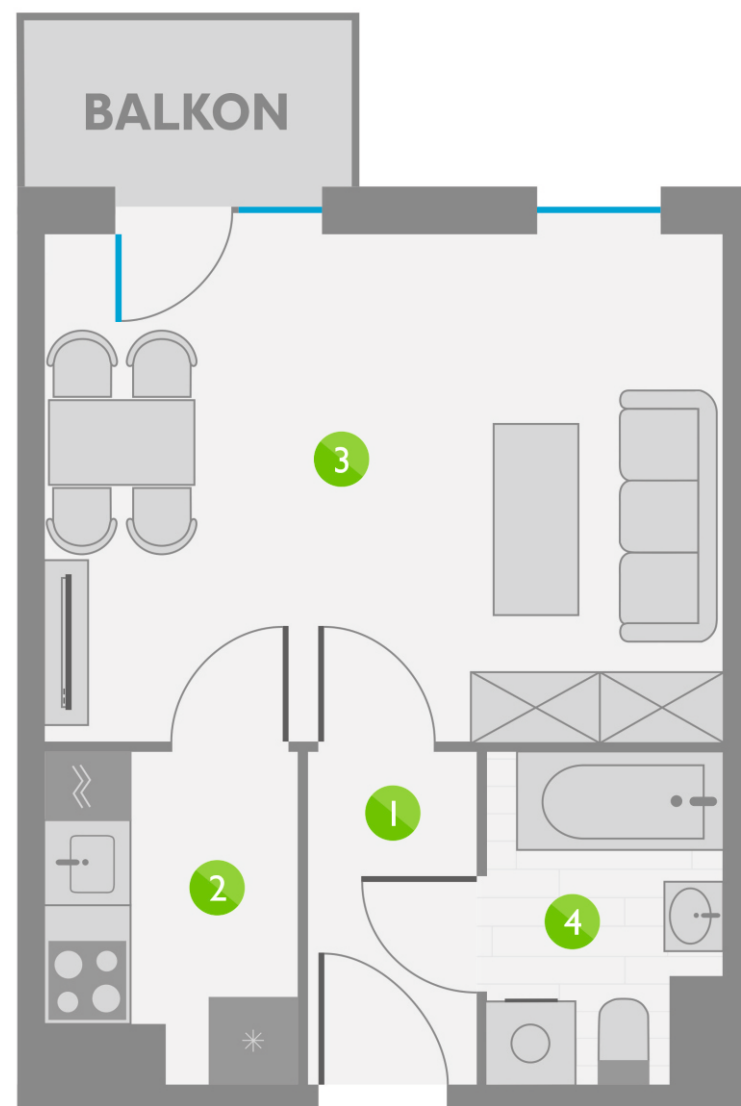

Os. Lotnictwa Polskiego 12

30

PIĘTRO 3

10	P. 1
20	P. 2
30	P. 3
40	P. 4
50	P. 5
60	P. 6
70	P. 7
80	P. 8

ZESTAWIENIE POMIESZCZEŃ:

1	KORYTARZ	2,95 m ²
2	KUCHNIA	3,97 m ²
3	POKÓJ	18,00 m ²
4	ŁAZIENKA	3,78 m ²
ŁĄCZNIE:		28,70 m ²

USYTUOWANIE LOKALU: