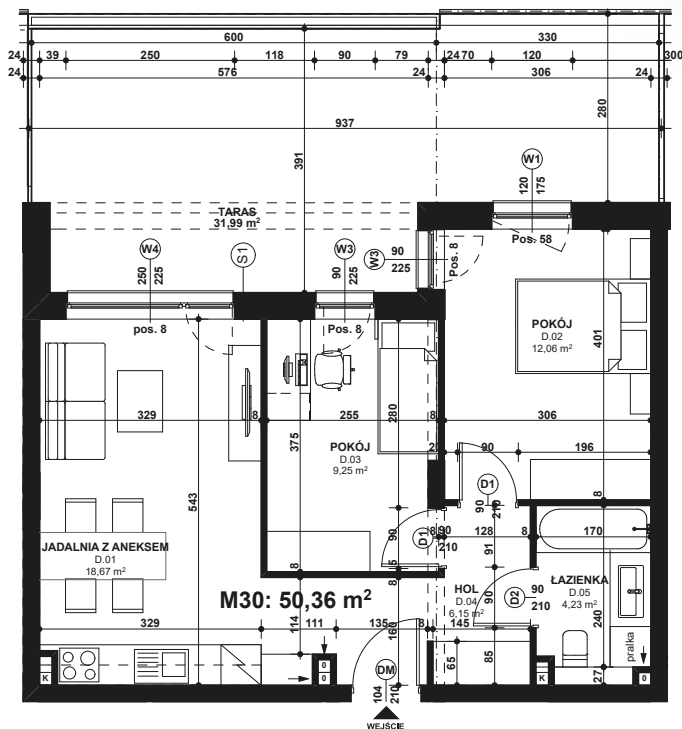

Piano  
PARK  
KOMPOZYCJA PIĘKNA

APARTAMENT NR: 30

powierzchnia - 50,36 M<sup>2</sup>  
parter, budynek H

ZOBACZ CENĘ APARTAMENTU

D.01 JADALNIA Z ANEKSEM	18,67 m <sup>2</sup>
D.02 POKÓJ	12,06 m <sup>2</sup>
D.03 POKÓJ	9,25 m <sup>2</sup>
D.04 HOL	6,15 m <sup>2</sup>
D.05 ŁAZIENKA	4,23 m <sup>2</sup>
TARAS	31,99 m <sup>2</sup>