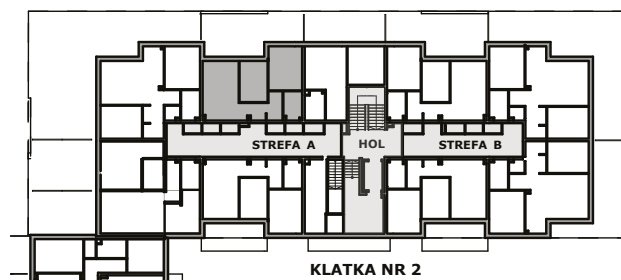

Piano  
PARK  
KOMPOZYCJA PIĘKNA

APARTAMENT NR: 30

powierzchnia - 50,36 M<sup>2</sup>  
parter, budynek H

ZOBACZ CENĘ APARTAMENTU

D.01 JADALNIA Z ANEKSEM	18,67 m <sup>2</sup>
D.02 POKÓJ	12,06 m <sup>2</sup>
D.03 POKÓJ	9,25 m <sup>2</sup>
D.04 HOL	6,15 m <sup>2</sup>
D.05 ŁAZIENKA	4,23 m <sup>2</sup>
TARAS	31,99 m <sup>2</sup>