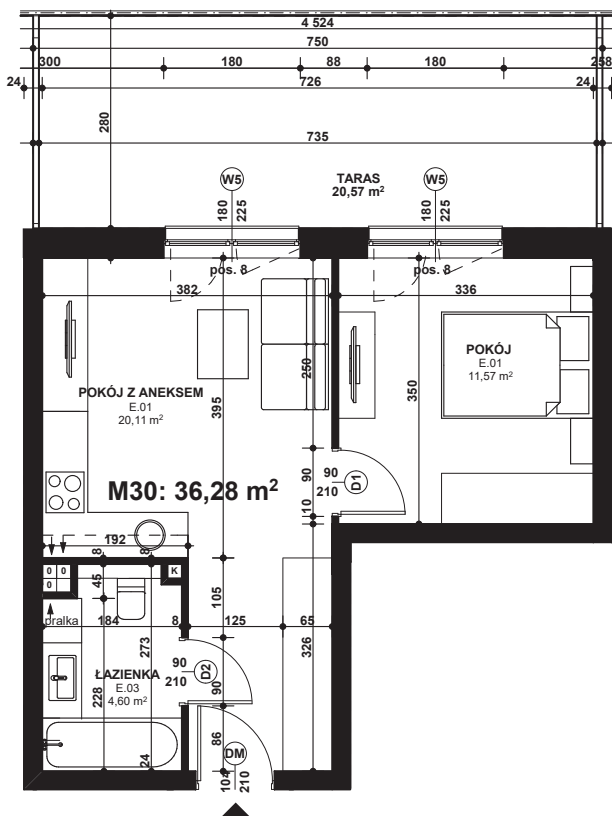

Piano
PARK
KOMPOZYCJA PIĘKNA

APARTAMENT NR: 30

powierzchnia - 36,28 M²
parter, budynek G

E.01 POKÓJ	11,57 m ²
E.01 POKÓJ Z ANEKSEM	20,11 m ²
E.03 ŁAZIENKA	4,60 m ²
TARAS	20,57 m ²