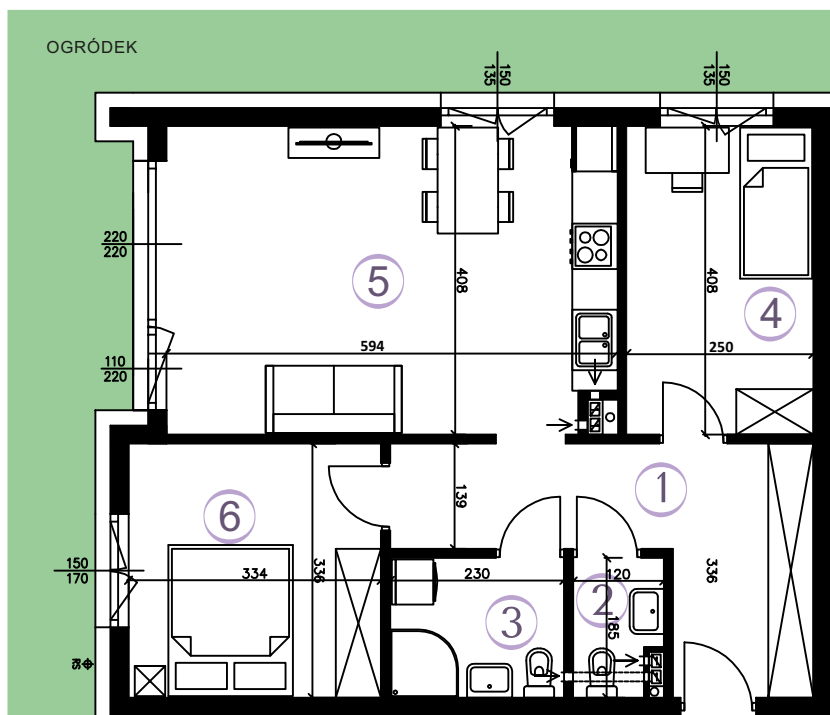

RZUT MIESZKANIA

SKALA 1:100

AURA

WARSZEWO

MIESZKANIE B-07

61,54 m²

3 POKOJE
KIERUNEK

parter
pn-zach.

① KORYTARZ	11,09 m ²
② TOALETA	1,93 m ²
③ ŁAZIENKA	4,09 m ²
④ POKÓJ	9,94 m ²
⑤ POKÓJ Z AN. KUCH.	23,53 m ²
⑥ POKÓJ	10,96 m ²

POWIERZCHNIA
UŻYTKOWA

61,54 m²

OGRÓDEK

84 m²

B-07 61,54

PLAN ZAGOSPODAROWANIA

Wizualizacja stanowi element poglądowy. Kolorystyka budynku może ulec zmianie. Rozmieszczenie mebli i przyborów oraz aranżacja pomieszczeń są poglądowe.