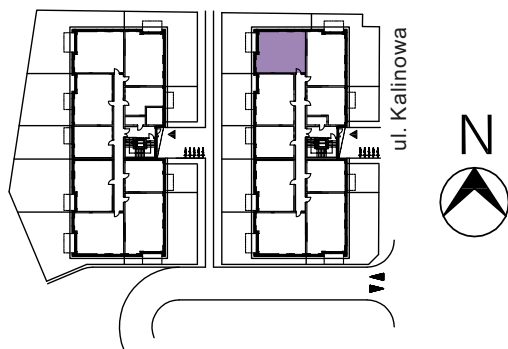

RZUT MIESZKANIA

SKALA 1:100

AURA

WARSZEWO

MIESZKANIE B-07

61,54 m²

3 POKOJE
KIERUNEK

parter
pn-zach.

① KORYTARZ	11,09 m ²
② TOALETA	1,93 m ²
③ ŁAZIENKA	4,09 m ²
④ POKÓJ	9,94 m ²
⑤ POKÓJ Z AN. KUCH.	23,53 m ²
⑥ POKÓJ	10,96 m ²

POWIERZCHNIA
UŻYTKOWA

61,54 m²

OGRÓDEK

84 m²

B-07 61,54

PLAN ZAGOSPODAROWANIA

Wizualizacja stanowi element poglądowy. Kolorystyka budynku może ulec zmianie. Rozmieszczenie mebli i przyborów oraz aranżacja pomieszczeń są poglądowe.