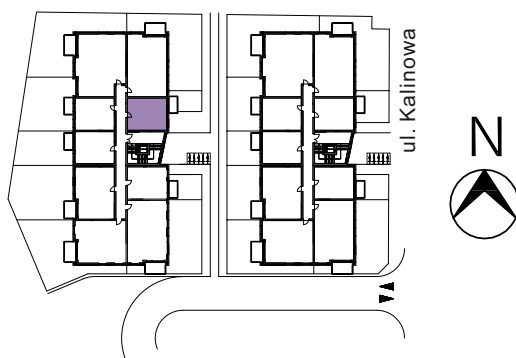

RZUT MIESZKANIA

SKALA 1:100

AURA

WARSZEWO

MIESZKANIE A-18

37,62 m²

2 POKOJE
KIERUNEK

piętro
wsch.

- ① POKÓJ Z AN. KUCH. 23,60 m²
- ② ŁAZIENKA 5,39 m²
- ③ POKÓJ 8,63 m²

POWIERZCHNIA
UŻYTKOWA 37,62 m²

BALKON 3,78 m²

PLAN ZAGOSPODAROWANIA

Wizualizacja stanowi element poglądowy. Kolorystyka budynku może ulec zmianie. Rozmieszczenie mebli i przyborów oraz aranżacja pomieszczeń są poglądowe.