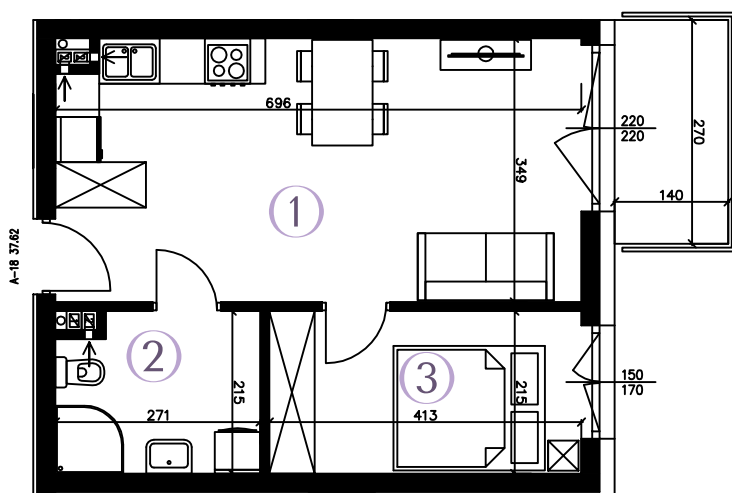

RZUT MIESZKANIA

SKALA 1:100

AURA

WARSZEWO

MIESZKANIE A-18

37,62 m²

2 POKOJE
KIERUNEK

piętro
wsch.

- ① POKÓJ Z AN. KUCH. 23,60 m²
- ② ŁAZIENKA 5,39 m²
- ③ POKÓJ 8,63 m²

POWIERZCHNIA
UŻYTKOWA 37,62 m²

BALKON 3,78 m²

PLAN ZAGOSPODAROWANIA

Wizualizacja stanowi element poglądowy. Kolorystyka budynku może ulec zmianie. Rozmieszczenie mebli i przyborów oraz aranżacja pomieszczeń są poglądowe.