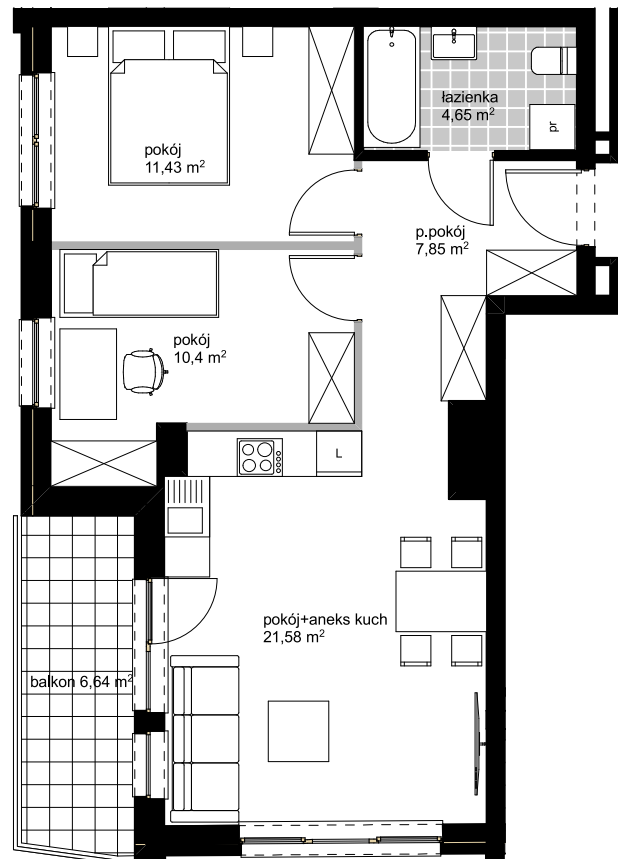

9 700 zł/m<sup>2</sup>

UL.KOPERNIKA 47/49  
ŁÓDŹ

**B17**

PU: 55,91 M2

PIĘTRO 3

- ŚCIANY STAŁE  
bez możliwości demontażu
- ŚCIANY DZIAŁOWE  
z możliwością demontażu

POWIERZCHNIE POMIESZCZEŃ PODANO W  
PRZYBLIŻENIU, DOKŁADNE WIELKOŚCI  
OKREŚLONE ZOSTANĄ NA PODSTAWIE  
OBMIARU POWYKONAWCZEGO