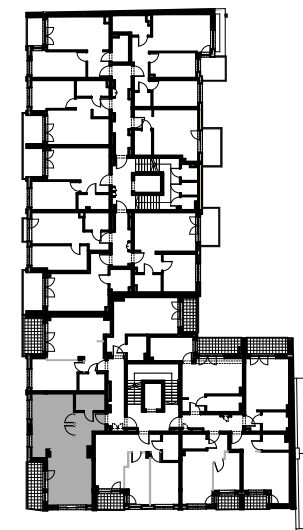

9 700 zł/m<sup>2</sup>

UL.KOPERNIKA 47/49  
ŁÓDŹ

**B17**

PU: 55,91 M2

PIĘTRO 3

- ŚCIANY STAŁE  
bez możliwości demontażu
- ŚCIANY DZIAŁOWE  
z możliwością demontażu

POWIERZCHNIE POMIESZCZEŃ PODANO W  
PRZYBLIŻENIU, DOKŁADNE WIELKOŚCI  
OKREŚLONE ZOSTANĄ NA PODSTAWIE  
OBMIARU POWYKONAWCZEGO