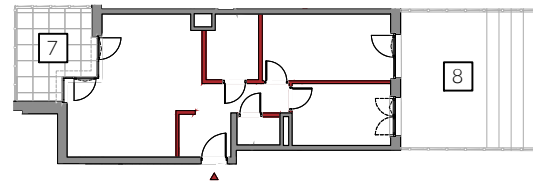

# Warszawa Białołęka, ul. Morelowa 13

■ ściany niedemontowalne

■ ściany nadające się do demontażu

## Uwagi:

- Powierzchnia użytkowa lokalu jest określona na podstawie Rozporządzenia Ministra Transportu, Budownictwa i Gospodarki Morskiej z dnia 25.04.2012 r. w sprawie szczegółowego zakresu i formy projektu budowlanego (Dz. U. z dnia 27.04.2012 r. poz. 462) zgodnie z zasadami zawartymi w Polskiej Normie PN-ISO 9836: 1997, tj. powierzchnia użytkowa lokalu obliczana jest w metrach kwadratowych z dokładnością do dwóch miejsc po przecinku, dla wymiarów lokalu w stanie wykończonym na poziomie podłogi, nie licząc listew przypodłogowych, progów itp. Do powierzchni użytkowej lokalu wlicza się powierzchnię elementów nadających się do demontażu takich jak ścianki działowe, rury, kanały. Do powierzchni użytkowej lokalu nie są wliczane powierzchnie otworów na drzwi i okna oraz nisze w elementach zamykających.
- Powierzchnia użytkowa lokalu określona jest na podstawie projektu budowlanego i w toku dalszych prac projektowych obejmujących wykonanie projektu wykonawczego może ulec nieznacznej zmianie w zakresie do 2%.
- Przedstawiona aranżacja lokalu wykonana jest wyłącznie na potrzeby jego prezentacji w formie wykończonej i umeblowanej i nie stanowi przedmiotu zobowiązania Sprzedającego.
- Lokal będzie oddany do użytku zgodnie ze standardami będącymi załącznikiem do umowy, który będzie stanowił także załącznik do umowy deweloperskiej.
- Naruszenie elementów konstrukcyjnych jest zabronione.

## B19

MIESZKANIE 3-POKOJOWE

PARTER

KLATKA B

1	salon z aneksem	24.55 m <sup>2</sup>
2	sypialnia	13.48 m <sup>2</sup>
3	sypialnia	9.53 m <sup>2</sup>
4	łazienka	5.21 m <sup>2</sup>
5	wc	1.92 m <sup>2</sup>
6	hol	7.61 m <sup>2</sup>

■ powierzchnia pod ściankami nadającymi się do demontażu 2.30 m<sup>2</sup>

**POWIERZCHNIA UŻYTKOWA 64.60 m<sup>2</sup>**

7	taras	9.60 m <sup>2</sup>
8	ogródek	30.86 m <sup>2</sup>

**HOME**  
INVEST

telefon 530 020 020 lub 22 518 62 62