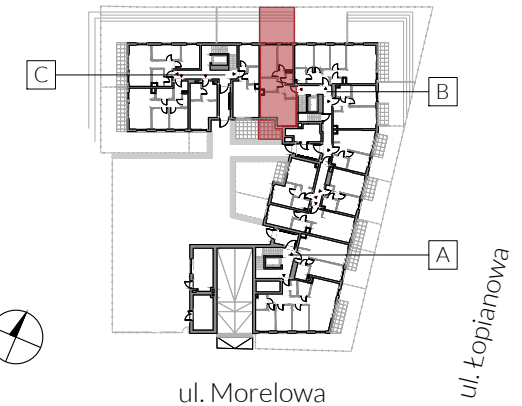

# Warszawa Białołęka, ul. Morelowa 13

■ ściany niedemontowalne

■ ściany nadające się do demontażu

## Uwagi:

- Powierzchnia użytkowa lokalu jest określona na podstawie Rozporządzenia Ministra Transportu, Budownictwa i Gospodarki Morskiej z dnia 25.04.2012 r. w sprawie szczegółowego zakresu i formy projektu budowlanego (Dz. U. z dnia 27.04.2012 r. poz. 462) zgodnie z zasadami zawartymi w Polskiej Normie PN-ISO 9836: 1997, tj. powierzchnia użytkowa lokalu obliczana jest w metrach kwadratowych z dokładnością do dwóch miejsc po przecinku, dla wymiarów lokalu w stanie wykończonym na poziomie podłogi, nie licząc listew przypodłogowych, progów itp. Do powierzchni użytkowej lokalu wlicza się powierzchnię elementów nadających się do demontażu takich jak ścianki działowe, rury, kanały. Do powierzchni użytkowej lokalu nie są wliczane powierzchnie otworów na drzwi i okna oraz nisze w elementach zamykających.
- Powierzchnia użytkowa lokalu określona jest na podstawie projektu budowlanego i w toku dalszych prac projektowych obejmujących wykonanie projektu wykonawczego może ulec nieznacznej zmianie w zakresie do 2%.
- Przedstawiona aranżacja lokalu wykonana jest wyłącznie na potrzeby jego prezentacji w formie wykończonej i umeblowanej i nie stanowi przedmiotu zobowiązania Sprzedającego.
- Lokal będzie oddany do użytku zgodnie ze standardami będącymi załącznikiem do umowy, który będzie stanowił także załącznik do umowy deweloperskiej.
- Naruszenie elementów konstrukcyjnych jest zabronione.

## B19

MIESZKANIE 3-POKOJOWE

PARTER

KLATKA B

1	salon z aneksem	24.55 m <sup>2</sup>
2	sypialnia	13.48 m <sup>2</sup>
3	sypialnia	9.53 m <sup>2</sup>
4	łazienka	5.21 m <sup>2</sup>
5	wc	1.92 m <sup>2</sup>
6	hol	7.61 m <sup>2</sup>

■ powierzchnia pod ściankami nadającymi się do demontażu 2.30 m<sup>2</sup>

**POWIERZCHNIA UŻYTKOWA 64.60 m<sup>2</sup>**

7	taras	9.60 m <sup>2</sup>
8	ogródek	30.86 m <sup>2</sup>

**HOME**  
INVEST

telefon 530 020 020 lub 22 518 62 62