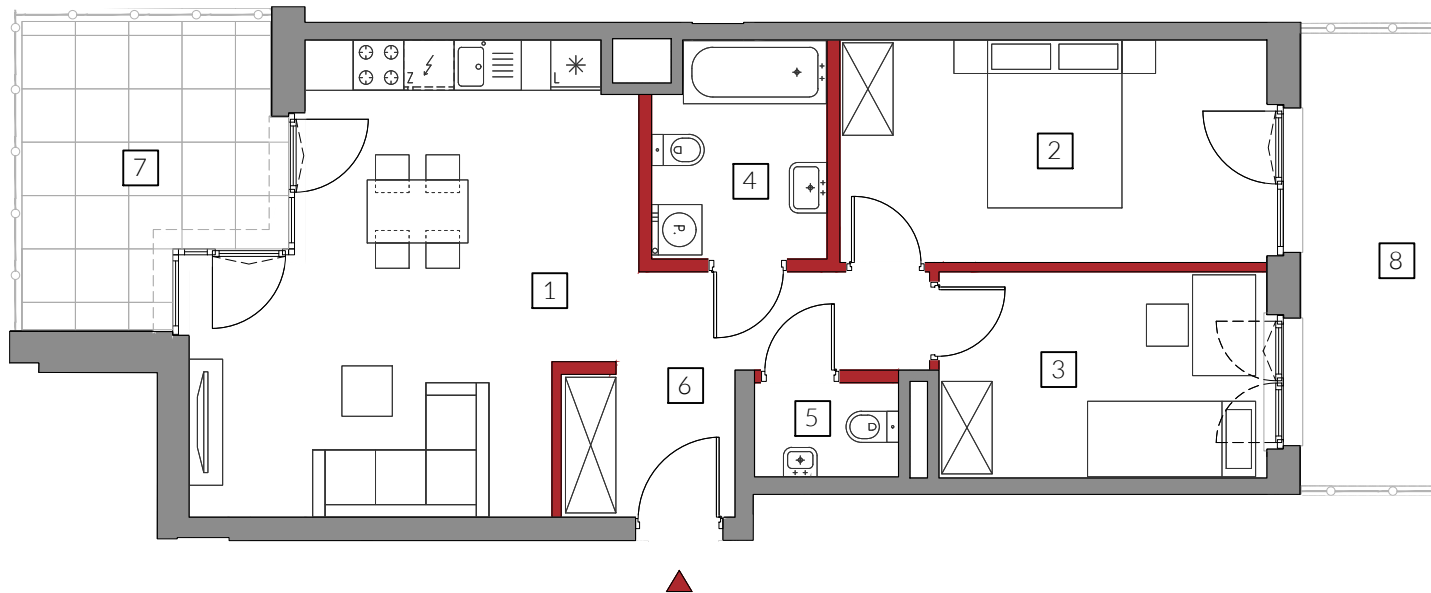

# Warszawa Białołęka, ul. Morelowa 13

■ ściany niedemontowalne

■ ściany nadające się do demontażu

## Uwagi:

- Powierzchnia użytkowa lokalu jest określona na podstawie Rozporządzenia Ministra Transportu, Budownictwa i Gospodarki Morskiej z dnia 25.04.2012 r. w sprawie szczegółowego zakresu i formy projektu budowlanego (Dz. U. z dnia 27.04.2012 r. poz. 462) zgodnie z zasadami zawartymi w Polskiej Normie PN-ISO 9836: 1997, tj. powierzchnia użytkowa lokalu obliczana jest w metrach kwadratowych z dokładnością do dwóch miejsc po przecinku, dla wymiarów lokalu w stanie wykończonym na poziomie podłogi, nie licząc listew przypodłogowych, progów itp. Do powierzchni użytkowej lokalu wlicza się powierzchnię elementów nadających się do demontażu takich jak ścianki działowe, rury, kanały. Do powierzchni użytkowej lokalu nie są wliczane powierzchnie otworów na drzwi i okna oraz nisze w elementach zamykających.
- Powierzchnia użytkowa lokalu określona jest na podstawie projektu budowlanego i w toku dalszych prac projektowych obejmujących wykonanie projektu wykonawczego może ulec nieznacznej zmianie w zakresie do 2%.
- Przedstawiona aranżacja lokalu wykonana jest wyłącznie na potrzeby jego prezentacji w formie wykończonej i umeblowanej i nie stanowi przedmiotu zobowiązania Sprzedającego.
- Lokal będzie oddany do użytku zgodnie ze standardami będącymi załącznikiem do umowy, który będzie stanowił także załącznik do umowy deweloperskiej.
- Naruszenie elementów konstrukcyjnych jest zabronione.

## B19

MIESZKANIE 3-POKOJOWE

PARTER

KLATKA B

1	salon z aneksem	24.55 m <sup>2</sup>
2	sypialnia	13.48 m <sup>2</sup>
3	sypialnia	9.53 m <sup>2</sup>
4	łazienka	5.21 m <sup>2</sup>
5	wc	1.92 m <sup>2</sup>
6	hol	7.61 m <sup>2</sup>

■ powierzchnia pod ściankami nadającymi się do demontażu 2.30 m<sup>2</sup>

**POWIERZCHNIA UŻYTKOWA 64.60 m<sup>2</sup>**

7	taras	9.60 m <sup>2</sup>
8	ogródek	30.86 m <sup>2</sup>

**HOME**  
INVEST

telefon 530 020 020 lub 22 518 62 62