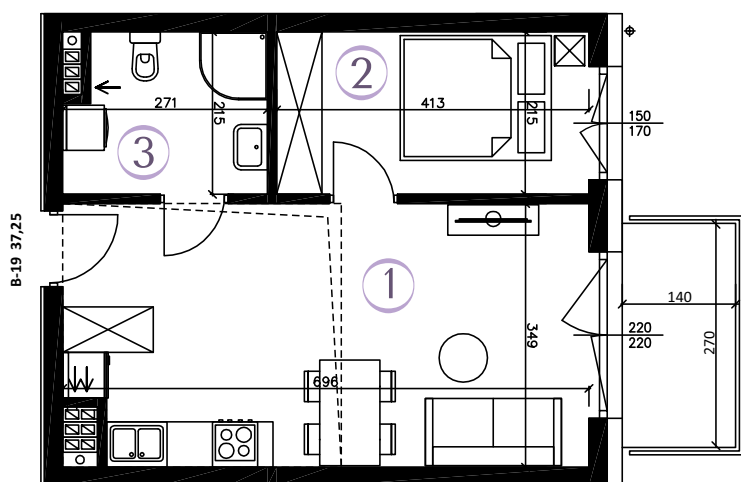

## MIESZKANIE B-19

37,25 m<sup>2</sup>

RZUT MIESZKANIA

SKALA 1:100

2 POKOJE  
KIERUNEK

poddasze  
wsch.

- ① POKÓJ Z AN. KUCH. 23,34 m<sup>2</sup>
- ② POKÓJ 8,63 m<sup>2</sup>
- ③ ŁAZIENKA 5,28 m<sup>2</sup>

POWIERZCHNIA  
UŻYTKOWA 37,25 m<sup>2</sup>

BALKON 3,78 m<sup>2</sup>

PLAN ZAGOSPODAROWANIA

Wizualizacja stanowi element poglądowy. Kolorystyka budynku może ulec zmianie. Rozmieszczenie mebli i przyborów oraz aranżacja pomieszczeń są poglądowe.