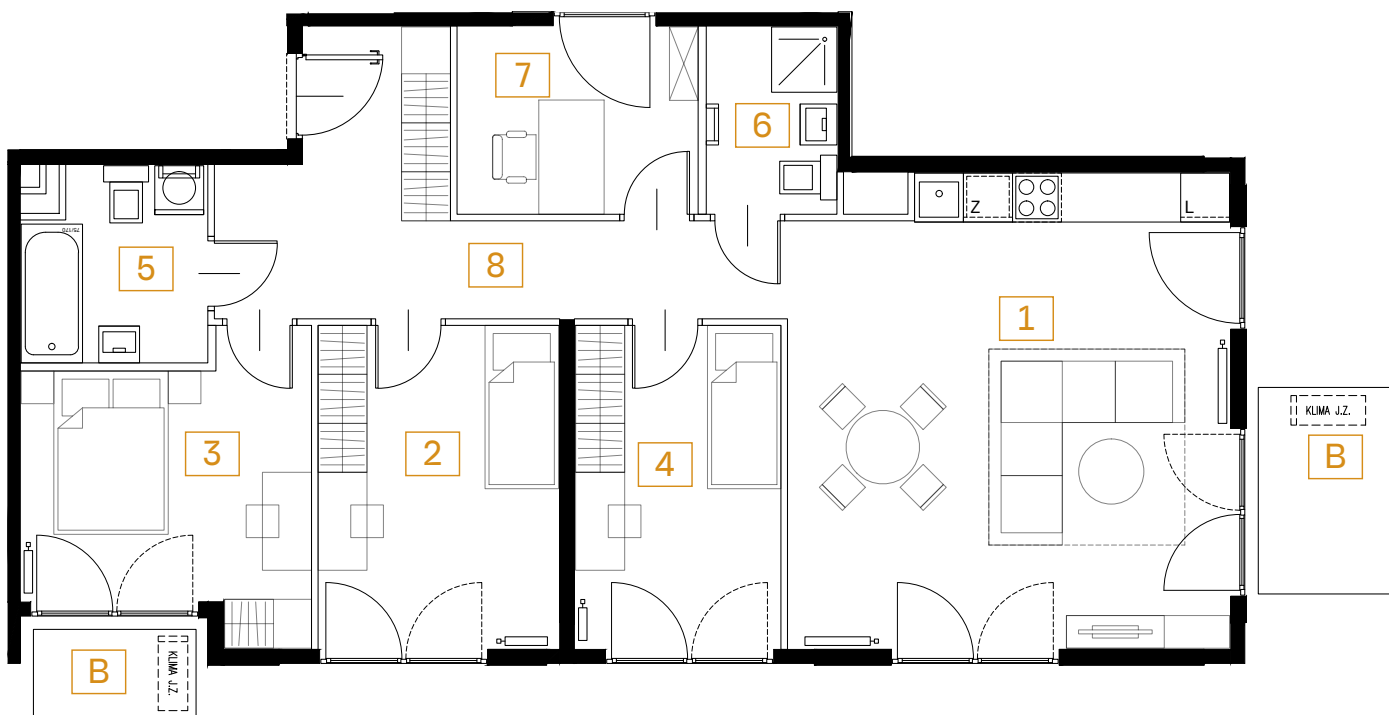

Mieszkanie 29

24

92.53 m²

piętro: 5

pokoje: 4

22

1	POKÓJ + ANEKS	30.61 m ²
2	POKÓJ	11.65 m ²
3	POKÓJ	11.28 m ²
4	POKÓJ	9.95 m ²
5	ŁAZIENKA	5.16 m ²
6	ŁAZIENKA	3.67 m ²
7	GABINET	6.77 m ²
8	PRZEDPOKÓJ	13.44 m ²

B	BALKON	4.34 m ²
B	BALKON	2.14 m ²

Przedstawiona aranżacja lokalu jest przykładowa, rysunki w tym zakresie mają charakter poglądowy.