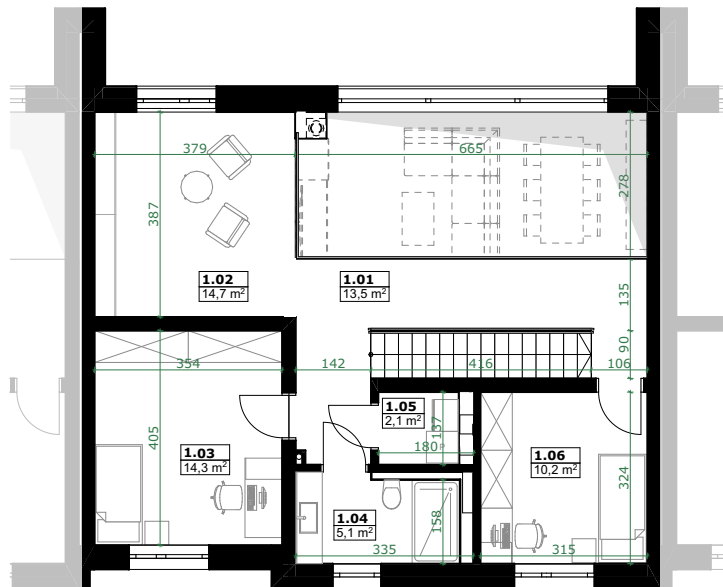

DĘBOWE ZACISZE

Gliwice
ul. Różewicza/Dolnej Wsi

+48 535 195 100
+48 575 122 670
+48 610 260 854
+48 575 122 818
k.rduch@nexx.pl
d.ogaza@nexx.pl

Biuro sprzedaży
Gliwice, ul. Bogatki 3/1

I PIĘTRO

II PIĘTRO