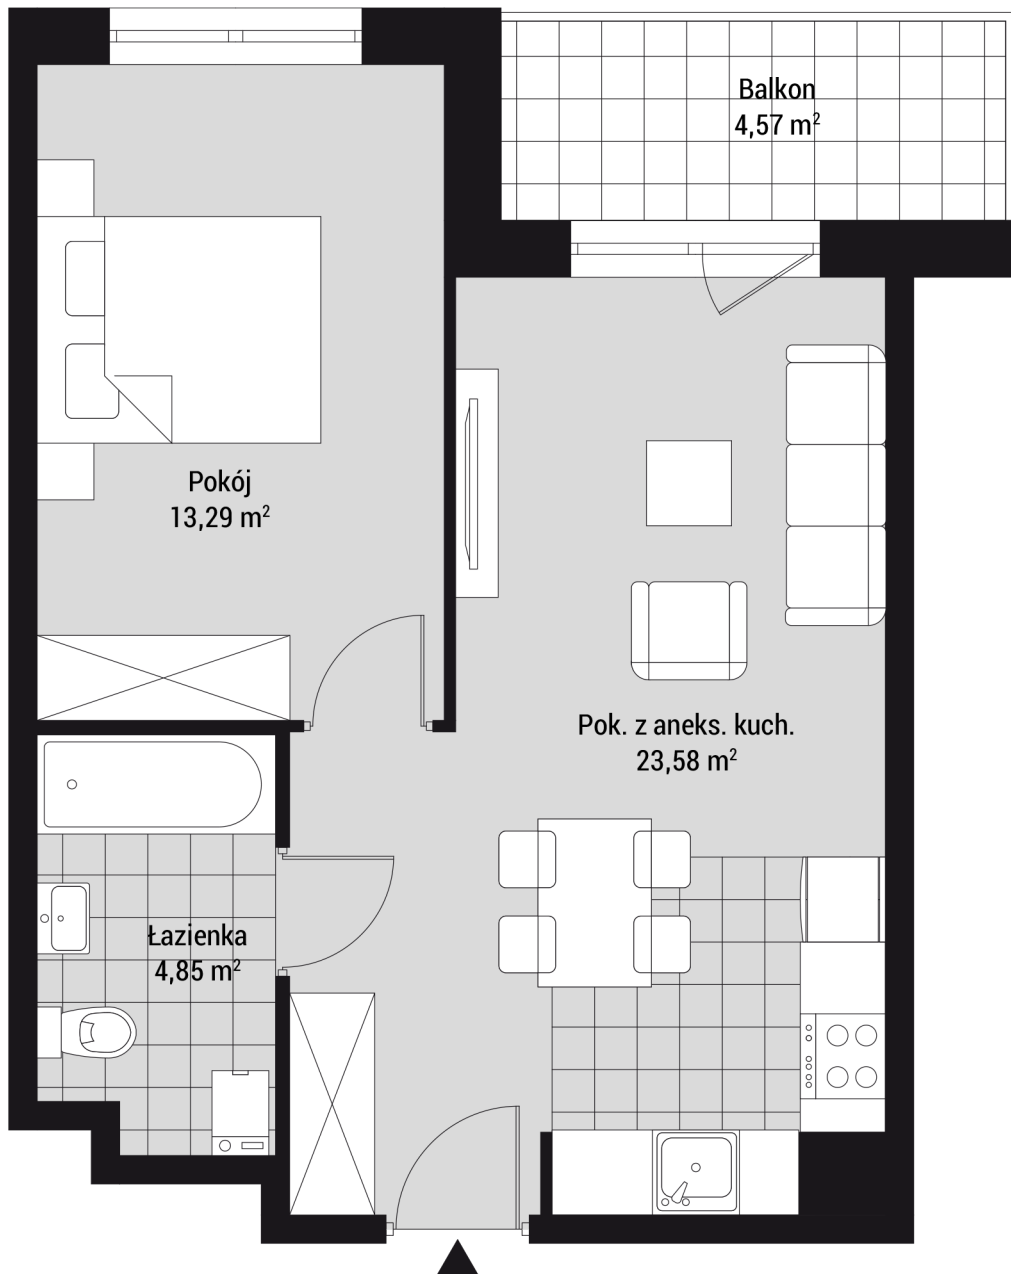

**WAWEL
SERVICE**

NA BŁONIE 106

Na błonie 106, Kraków

powierzchnia użytkowa

41,72 m²

pokój	23,58 m ²
pokój	13,29 m ²
łazienka	4,85 m ²
balkon	4,57 m ²

mieszkanie nr

13