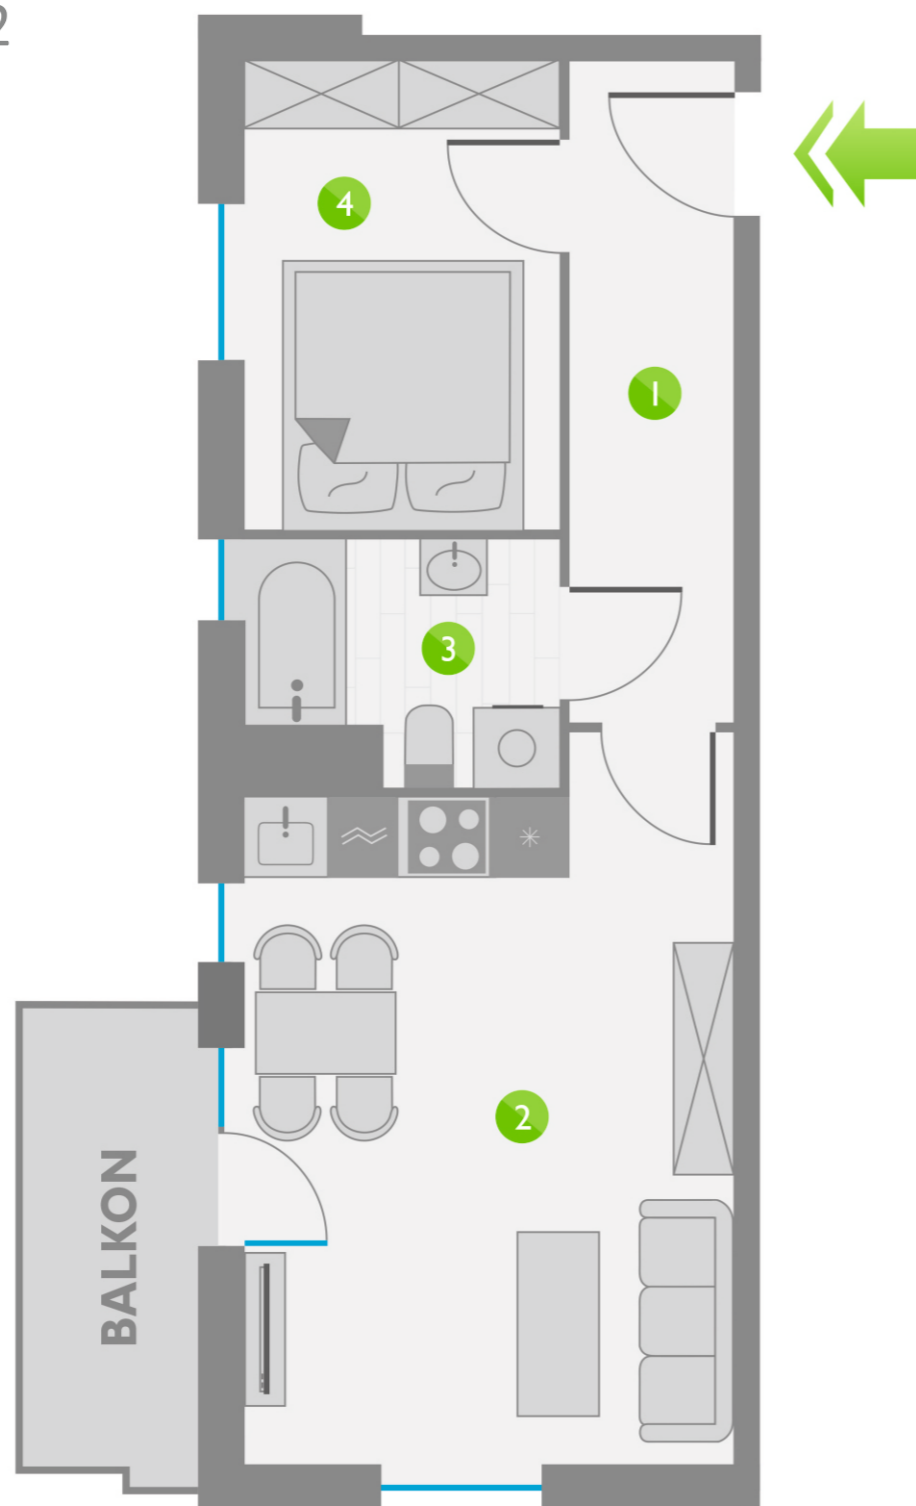

Os. Lotnictwa Polskiego 12

13

PIĘTRO 2

3	P. 1
13	P. 2
23	P. 3
33	P. 4
43	P. 5
53	P. 6
63	P. 7
73	P. 8

ZESTAWIENIE POMIESZCZEŃ:

1	KORYTARZ	6,00 m ²
2	POKÓJ Z ANEKSEM KUCHENNYM	18,98 m ²
3	ŁAZIENKA	3,94 m ²
4	POKÓJ	8,32 m ²
ŁĄCZNIE:		37,24 m ²

USYTUOWANIE LOKALU: