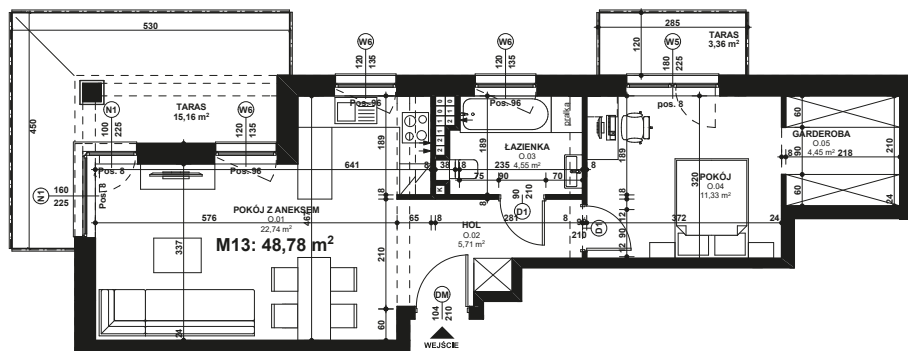

Piano  
PARK  
KOMPOZYCJA PIĘKNA

APARTAMENT NR: 13

powierzchnia - 48,78 M<sup>2</sup>  
piętro 2, budynek H

ZOBACZ CENĘ APARTAMENTU

0.01 POKÓJ Z ANEKSEM	22,74 m <sup>2</sup>
0.02 HOL	5,71 m <sup>2</sup>
0.03 ŁAZIENKA	4,55 m <sup>2</sup>
0.04 POKÓJ	11,33 m <sup>2</sup>
0.05 GARDEROBA	4,45 m <sup>2</sup>
TARAS	15,16 m <sup>2</sup>
TARAS	3,36 m <sup>2</sup>