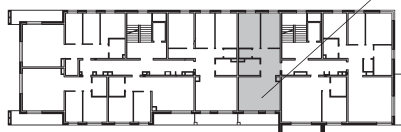

ZAŁĄCZNIK NR 1
BUDYNEK 1
PIĘTRO 1
APARTAMENT NR 22

RZUT POZIOMY/SKALA 1:100

ZESTAWIENIE POWIERZCHNI POMIESZCZEŃ

Lp.	pomieszczenie	pow. użytkowa [m ²]
22/1	Przedpokój	10,48
22/2	Pokój + aneks kuchenny	24,05
22/3	Łazienka	5,71
22/4	WC	1,97
22/5	Pokój	13,07
22/6	Pokój	11,62
Apartment nr22 [3 pok.]		66,90

ORIENTACJA/SKALA 1:1000

APARTAMENT NR 22

PLAN OSIEDLA 1:5000