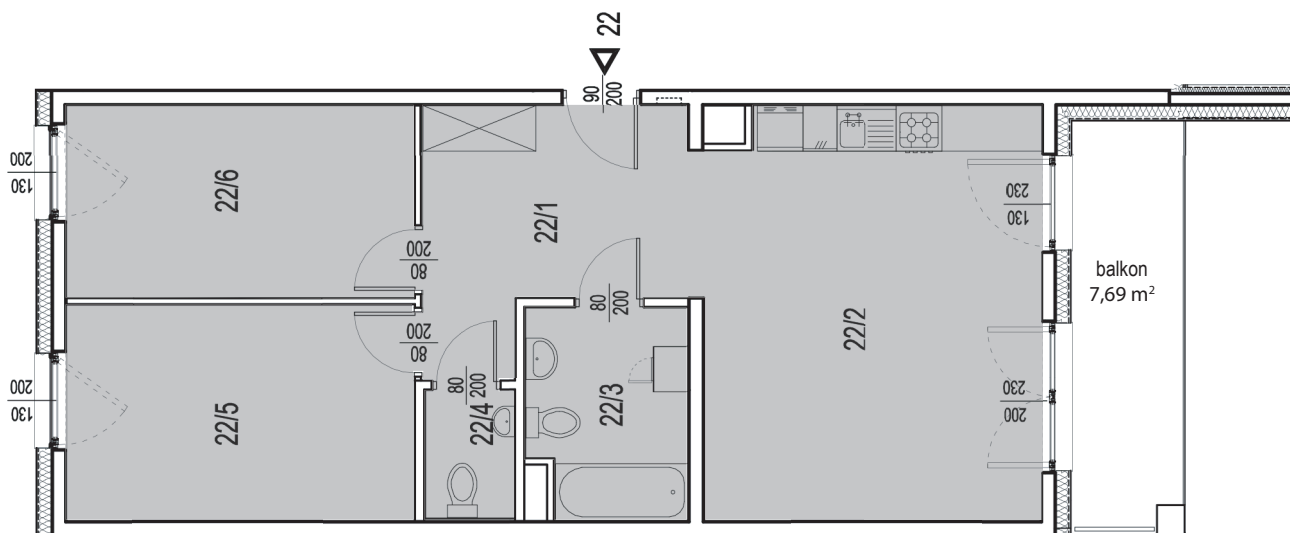

ZAŁĄCZNIK NR 1
BUDYNEK 1
PIĘTRO 1
APARTAMENT NR 22

RZUT POZIOMY/SKALA 1:100

ZESTAWIENIE POWIERZCHNI POMIESZCZEŃ

Lp.	pomieszczenie	pow. użytkowa [m ²]
22/1	Przedpokój	10,48
22/2	Pokój + aneks kuchenny	24,05
22/3	Łazienka	5,71
22/4	WC	1,97
22/5	Pokój	13,07
22/6	Pokój	11,62
Apartment nr22 [3 pok.]		66,90

ORIENTACJA/SKALA 1:1000

APARTAMENT NR 22

PLAN OSIEDLA 1:5000