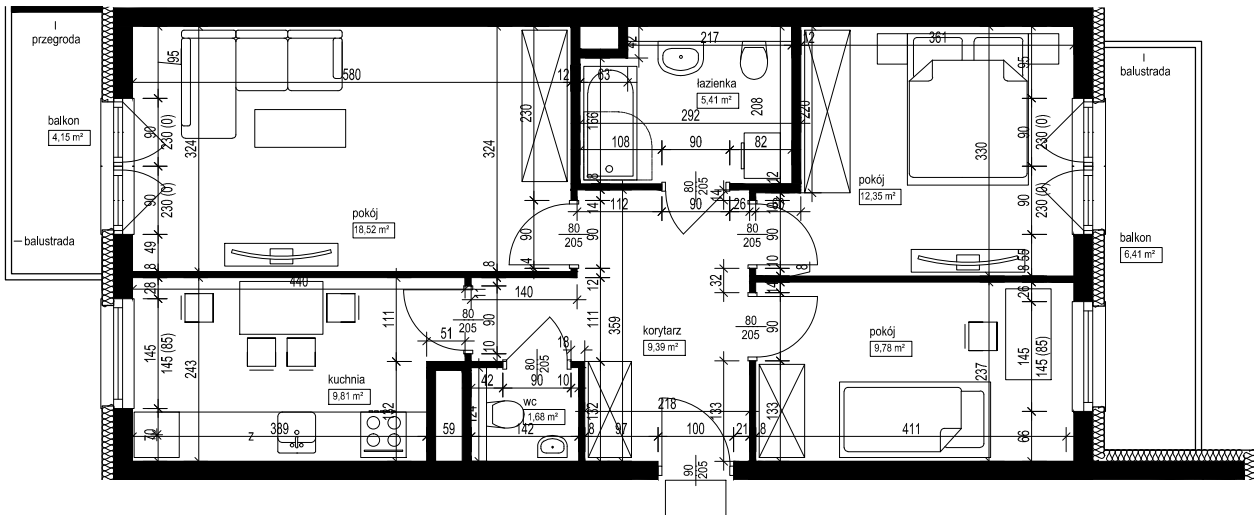

POŁOŻENIE BUDYNKU
SKALA 1:2500