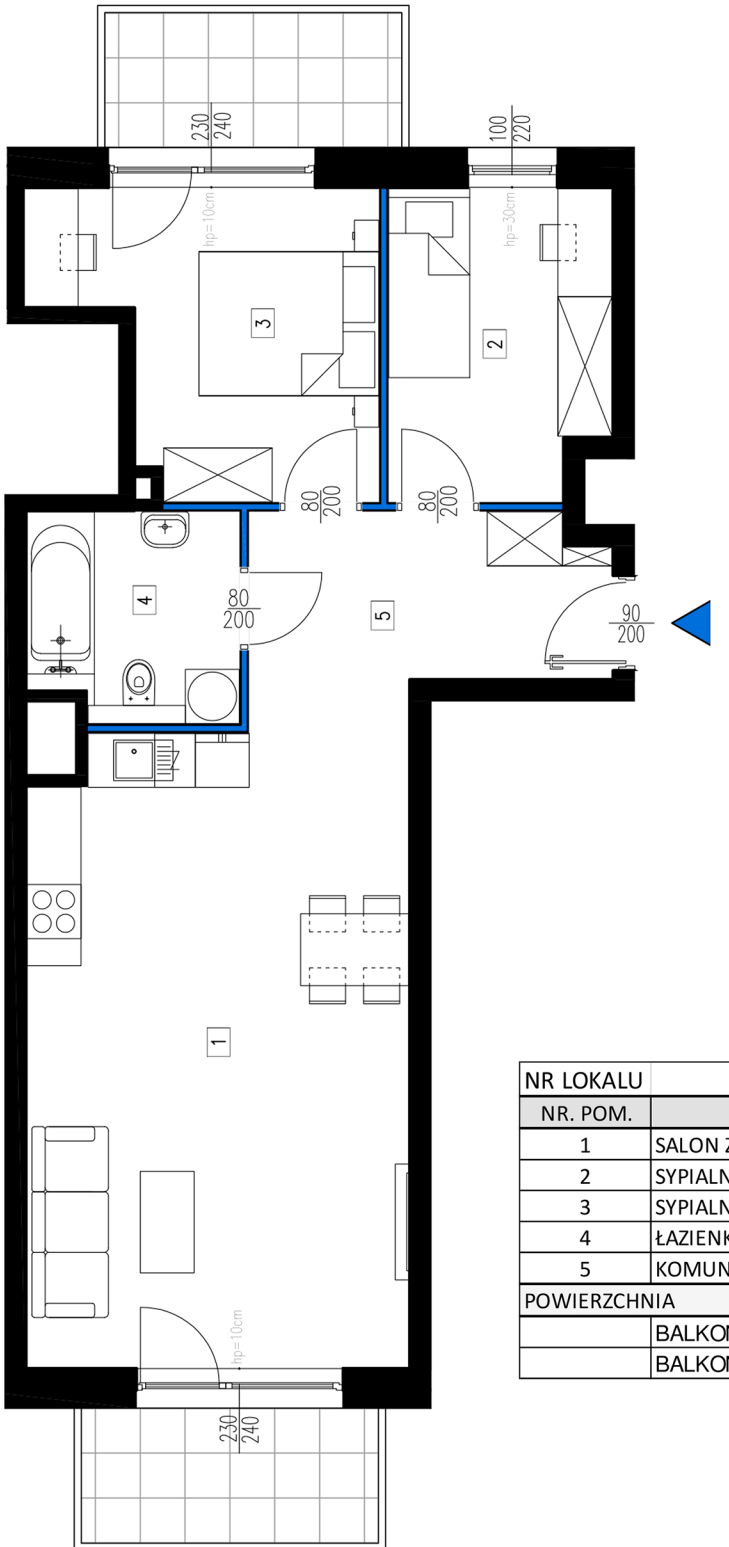

MARATOŃSKA 49

Lokalizacja inwestycji:

ul. Maratońska 49

Łódź 93-503

BUDYNEK D - PIĘTRO II

Inwestor:
Vision Development
ul. Piotrkowska 44
Łódź 93-228

34 - D.2.6		PIĘTRO 2
NR. POM.	NAZWA	POW. [m2]
1	SALON Z ANEKSEM KUCHENNYM	29.48
2	SYPIALNIA	8.35
3	SYPIALNIA	11.01
4	ŁAZIENKA	5.40
5	KOMUNIKACJA	8.28
POWIERZCHNIA		62.52
	BALKON	5.21
	BALKON	5.21