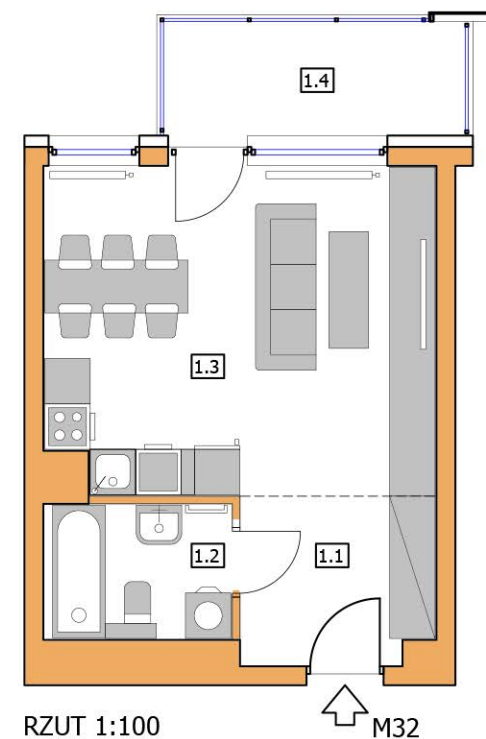

WEDUTA KRAKOWA

BUDYNEK A

3 PIĘTRO

NR M32

32,00m<sup>2</sup>

1 - POKOJOWE

NR KATALOGOWY : A/3P/M32

| MIESZKANIE nr 32 |                        |                        |
|------------------|------------------------|------------------------|
| nr               | Pomieszczenie          | Pow. (m <sup>2</sup> ) |
| 1.1              | Hall                   | 5,55m <sup>2</sup>     |
| 1.2              | Łazienka               | 4,35m <sup>2</sup>     |
| 1.3              | Salon + Aneks kuchenny | 22,10m <sup>2</sup>    |
| SUMA :           |                        | 32,00m <sup>2</sup>    |
| 1.4              | Balkon                 | 6,00m <sup>2</sup>     |

RZUT 1:100

M32

BUDYNEK A - 3 PIĘTRO

Mieszkanie :

1 - POKOJOWE

Powierzchnia :

32,00m<sup>2</sup>

Lokalizacja :