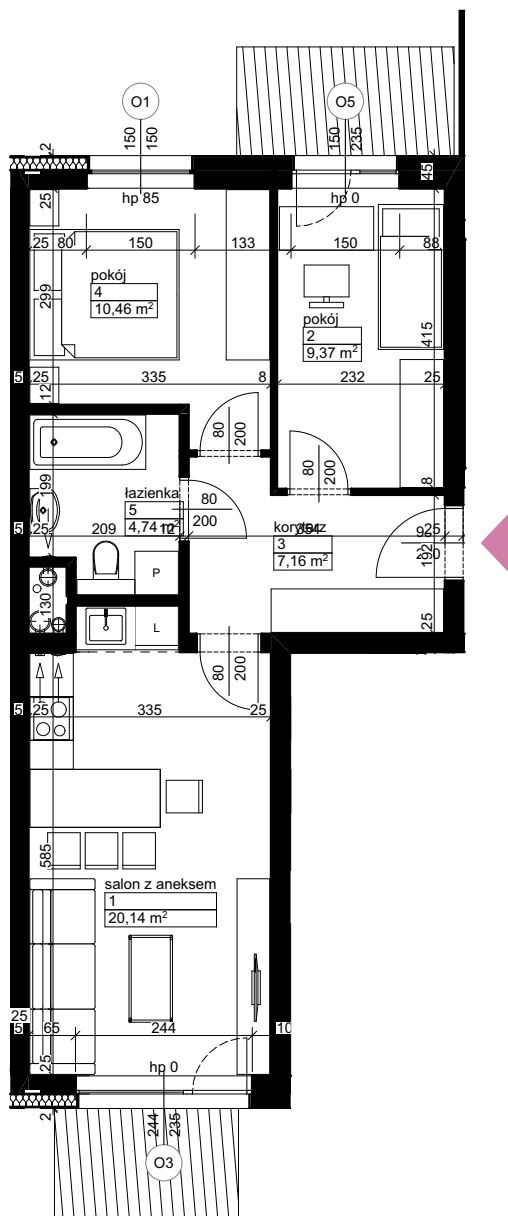

### Położenie budynku

### Położenie mieszkania

**MAJTA**  
WOŁKOWYSKA

BUDYNEK MIESZKALNY  
WIELORODZINNY  
UL. WOŁKOWYSKA  
W POZNANIU

SKALA  
1:100

Wymiary podano w świetle ścian surowych, powierzchnie podano w świetle ścian otynkowanych.

### OPIS MIESZKANIA:

Numer: **TYP AB.22**  
Powierzchnia: 51,87 m<sup>2</sup>  
Kondygnacja: Parter - Piętro +4  
Struktura: 3 pokoje z aneksem kuchennym  
Cena brutto:  
Cena brutto/m<sup>2</sup>:

Niniejsza karta ma charakter poglądowy i nie stanowi oferty handlowej w rozumieniu art. 66 §1 Kodeksu Cywilnego oraz innych właściwych przepisów prawnych