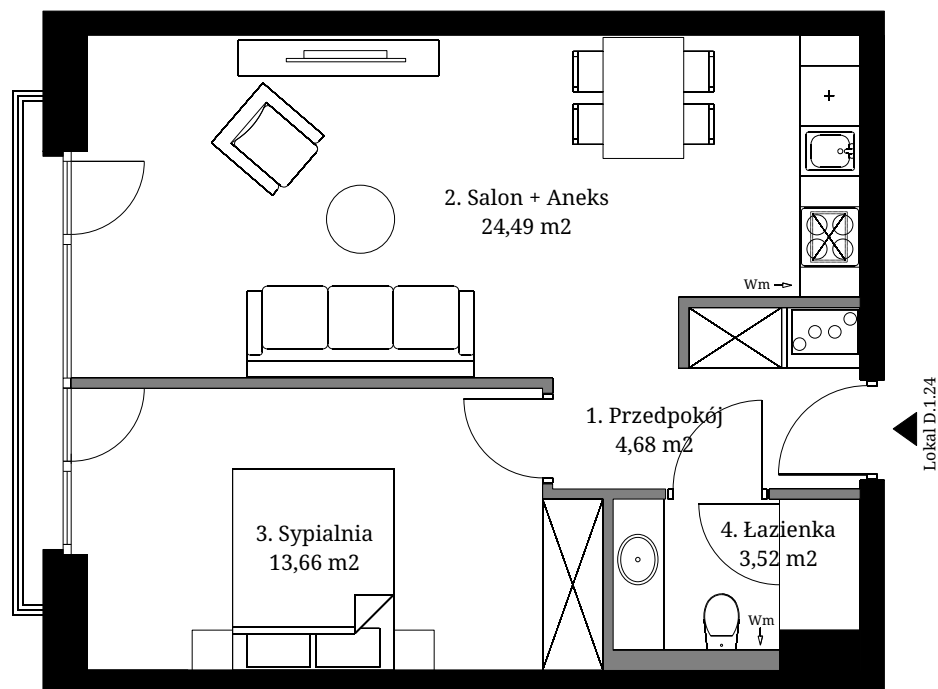

Seidorf

Mountain Resort

— 1899 —

Powierzchnia wewnętrzna: 47,98 m²
 Powierzchnia użytkowa: 46,35 m²

1. Przedpokój	4,68 m ²
2. Salon + Aneks	24,49 m ²
3. Sypialnia	13,66 m ²
4. Łazienka	3,52 m ²

Powierzchnia pod ścianami demontowanymi 1,63 m²

Lokalizacja lokali w obiekcie:

- Obrys lokalu D.1.24
- Część wspólna

Rzut 1 Piętra

- Ściana z możliwością demontażu

- Ściana bez możliwości demontażu