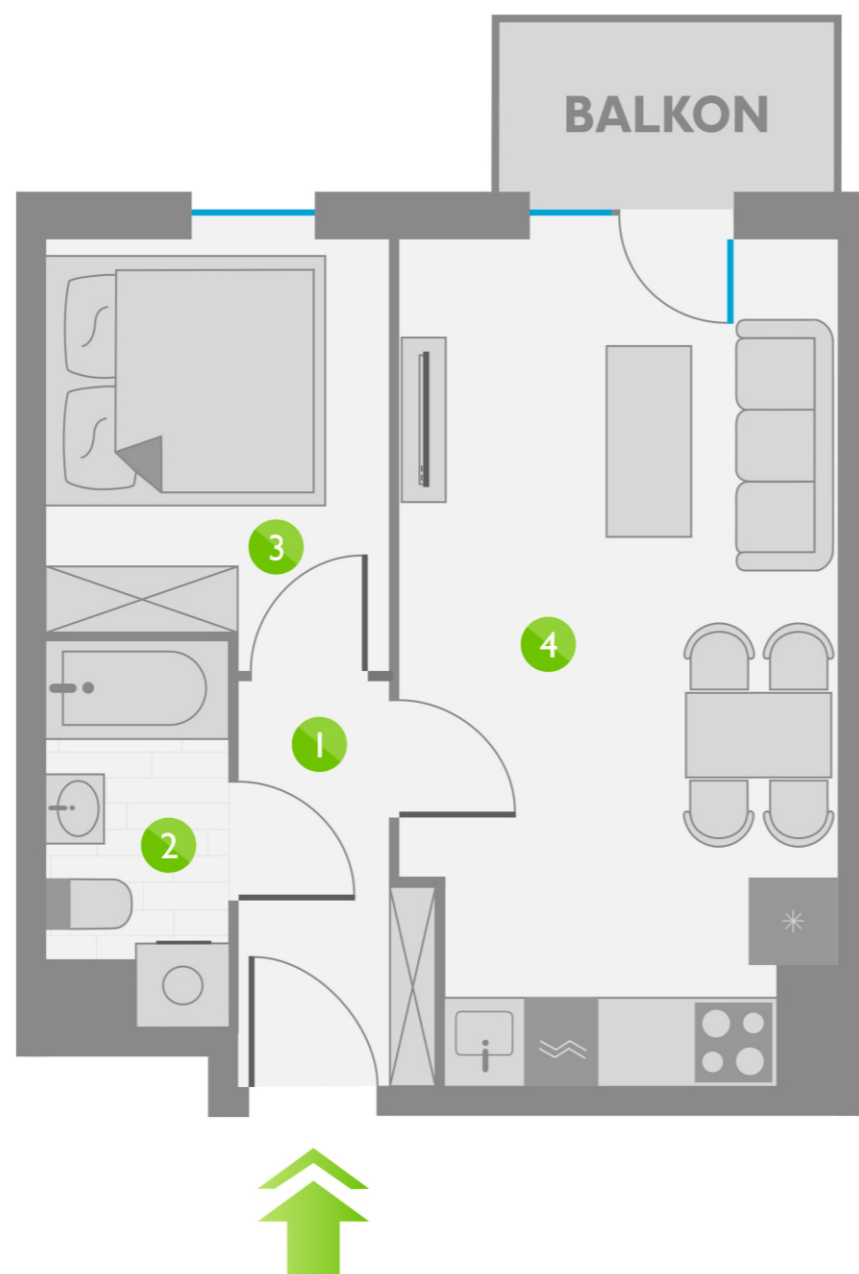

Os. Lotnictwa Polskiego 12

79

PIĘTRO 8

9	P. 1
19	P. 2
29	P. 3
39	P. 4
49	P. 5
59	P. 6
69	P. 7
79	P. 8

ZESTAWIENIE POMIESZCZEŃ:

1	KORYTARZ	3,72 m ²
2	ŁAZIENKA	3,45 m ²
3	POKÓJ	7,52 m ²
4	POKÓJ Z ANEKSEM KUCHENNYM	18,75 m ²
ŁĄCZNIE:		33,44 m ²

USYTUOWANIE LOKALU: