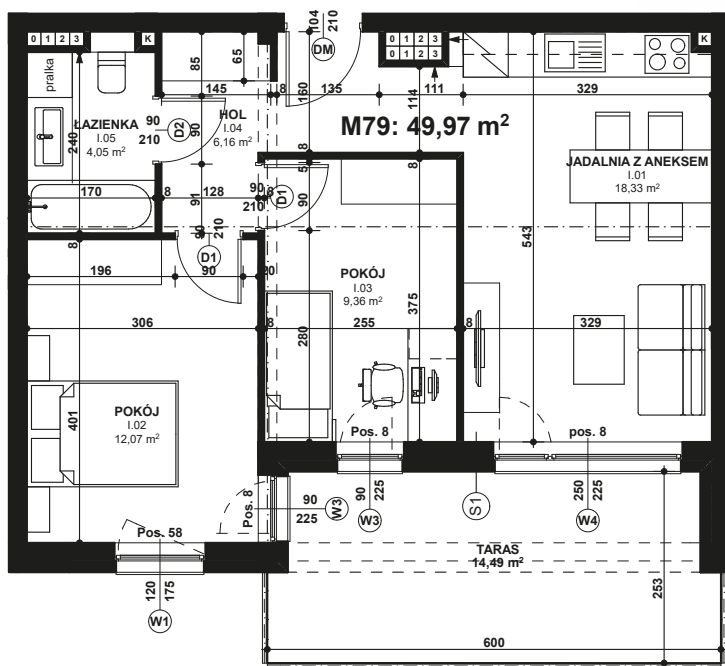

Piano PARK

KOMPOZYCJA PIĘKNA

APARTAMENT NR: 79

powierzchnia - 49,97 M²
piętro 4, budynek H

ZOBACZ CENĘ APARTAMENTU

I.01 JADALNIA Z ANEKSEM	18,33 m ²
I.02 POKÓJ	12,07 m ²
I.03 POKÓJ	9,36 m ²
I.04 HOL	6,16 m ²
I.05 ŁAZIENKA	4,05 m ²
TARAS	14,49 m ²