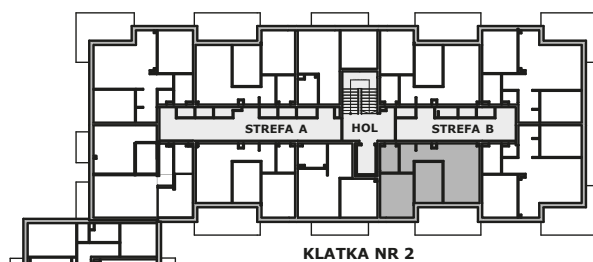

Piano PARK

KOMPOZYCJA PIĘKNA

APARTAMENT NR: 79

powierzchnia - 49,97 M²
piętro 4, budynek H

ZOBACZ CENĘ APARTAMENTU

I.01 JADALNIA Z ANEKSEM	18,33 m ²
I.02 POKÓJ	12,07 m ²
I.03 POKÓJ	9,36 m ²
I.04 HOL	6,16 m ²
I.05 ŁAZIENKA	4,05 m ²
TARAS	14,49 m ²