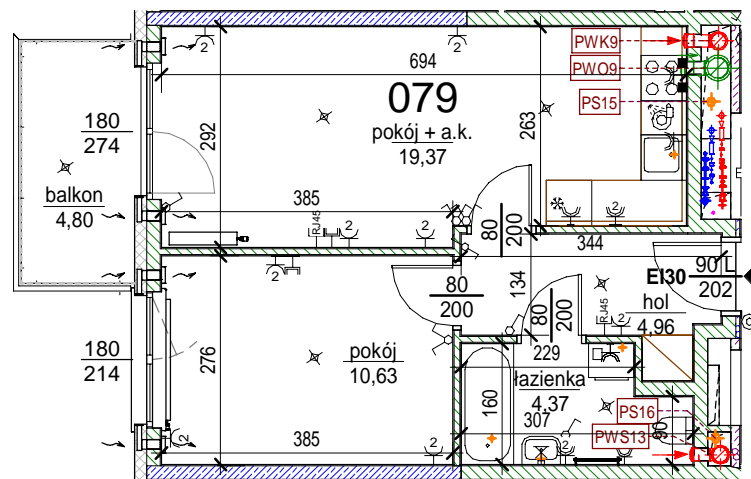

Rezydencja Liwiska

Biurow Sprzedaży
Warszawa, ul. Wysockiego 43
rl@lwdevelopment.pl
tel. 501 502 512

Lokal 079

[m2]

079

piętro 4

M2

pokój + a.k.	19,37
pokój	10,63
łazienka	4,37
hol	4,96
	39,33
balkon	4,80
	4,80

Uwaga: mogą wystąpić niewielkie różnice wymiarów pomieszczeń oraz usytuowania przyborów sanitarnych, powstałe w trakcie realizacji prac budowlanych.

skala: 1/100

	- elementy konstrukcji budynku		- kanalizacja sanitarna		- przełączniki oświetlenia		- wypust kinkietowy / oprawa kinkietowa zewn.
	- ściany działowe wewnątrz lokalu, poza obudowami pionów instalacyjnych mogą być rozbrane		- wentylacja kuchni		- skrzynka bezpiecznikowa		- wypust sufitowy / oprawa sufitowa zewn.
	- nawiew powietrza		- wentylacja okapu		- otwory: szerokość 90, wysokość 200		- gniazdo tytkowe pojedyncze / podwójne
	- zawór ze złączką do węża ogrodowego		- wentylacja łazienki		- grzejnik		- gniazdo tytkowe hermetyczne pojedyncze/podwójne
	- zasilanie kuchni				- grzejnik łazienkowy		- gniazdo teleinformatyczne / gniazdo RTV
	- dzwonek do drzwi			- skrzynka teletechniczna			- oświetlenie LED
	- belka / nadproże						