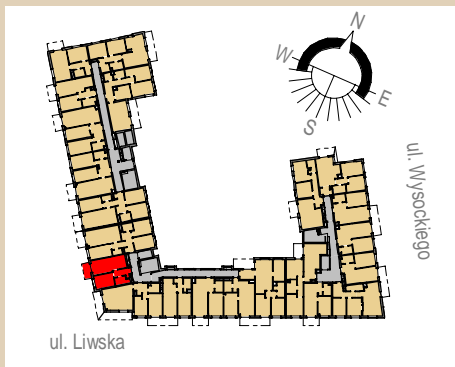

Rezydencja Liwiska

Biurow Sprzedaży
Warszawa, ul. Wysockiego 43
rl@lwdevelopment.pl
tel. 501 502 512

Lokal 079

[m2]

079

piętro 4

M2

pokój + a.k.	19,37
pokój	10,63
łazienka	4,37
hol	4,96
	39,33
balkon	4,80
	4,80

Uwaga: mogą wystąpić niewielkie różnice wymiarów pomieszczeń oraz usytuowania przyborów sanitarnych, powstałe w trakcie realizacji prac budowlanych.

skala: 1/100

	- elementy konstrukcji budynku		- kanalizacja sanitarna		- przełączniki oświetlenia		- wypust kinkietowy / oprawa kinkietowa zewn.
	- ściany działowe wewnątrz lokalu, poza obudowami pionów instalacyjnych mogą być rozbrane		- wentylacja kuchni		- skrzynka bezpiecznikowa		- wypust sufitowy / oprawa sufitowa zewn.
	- nawiew powietrza		- wentylacja okapu		- otwory: szerokość 90, wysokość 200		- gniazdo tytkowe pojedyncze / podwójne
	- zawór ze złączką do węża ogrodowego		- wentylacja łazienki		- grzejnik		- gniazdo tytkowe hermetyczne pojedyncze/podwójne
	- zasilanie kuchni				- grzejnik łazienkowy		- gniazdo teleinformatyczne / gniazdo RTV
	- dzwonek do drzwi			- skrzynka teletechniczna			- oświetlenie LED
	- belka / nadproże						