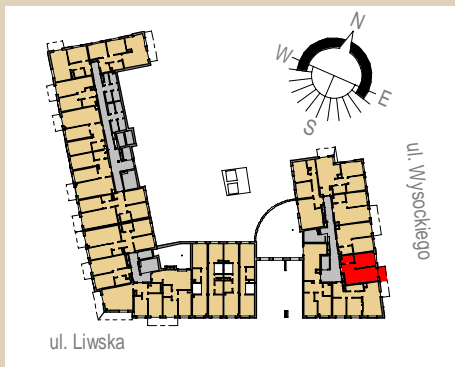

Rezydencja Liwiska

Biurow Sprzedaży
Warszawa, ul. Wysockiego 43
rl@lwdevelopment.pl
tel. 501 502 512

Lokal 008

[m²]

008

piętro 1

M2-

pokój + a.k.	21,77
pokój	11,34
łazienka	3,97
	37,08
balkon	4,50
	4,50

Uwaga: mogą wystąpić niewielkie różnice wymiarów pomieszczeń oraz usytuowania przyborów sanitarnych, powstałe w trakcie realizacji prac budowlanych.

skala: 1/100

- elementy konstrukcji budynku	- kanalizacja sanitarna	- przełączniki oświetlenia	- wypust kinkietowy / oprawa kinkietowa zewn.
- ściany działowe wewnątrz lokalu, poza obudowami pionów instalacyjnych mogą być rozebrane	- wentylacja kuchni	- skrzynka bezpiecznikowa	- wypust sufitowy / oprawa sufitowa zewn.
- nawiew powietrza	- wentylacja okapu	- otwory: szerokość 90, wysokość 200	- gniazdo tytkowe pojedyncze / podwójne
- zawór ze złączką do węża ogrodowego	- wentylacja łazienki	- grzejnik	- gniazdo tytkowe hermetyczne pojedyncze/podwójne
- wideodomofon	- zasilanie kuchni	- grzejnik łazienkowy	- gniazdo teleinformatyczne / gniazdo RTV
- dzwonek do drzwi	- belka / nadproże	- skrzynka teletechniczna	- oświetlenie LED