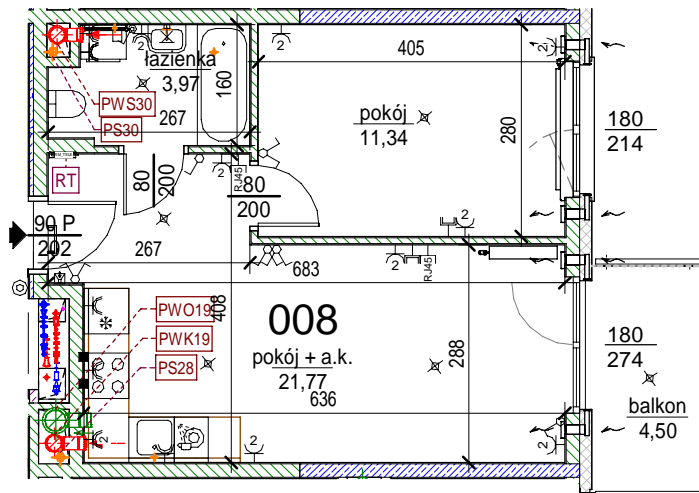

Rezydencja Liwiska

Biurow Sprzedaży
Warszawa, ul. Wysockiego 43
rl@lwdevelopment.pl
tel. 501 502 512

Lokal 008

[m²]

008

piętro 1

M2-

pokój + a.k.	21,77
pokój	11,34
łazienka	3,97
	37,08
balkon	4,50
	4,50

Uwaga: mogą wystąpić niewielkie różnice wymiarów pomieszczeń oraz usytuowania przyborów sanitarnych, powstałe w trakcie realizacji prac budowlanych.

skala: 1/100

- elementy konstrukcji budynku	- kanalizacja sanitarna	- przełączniki oświetlenia	- wypust kinkietowy / oprawa kinkietowa zewn.
- ściany działowe wewnątrz lokalu, poza obudowami pionów instalacyjnych mogą być rozebrane	- wentylacja kuchni	- skrzynka bezpiecznikowa	- wypust sufitowy / oprawa sufitowa zewn.
- nawiew powietrza	- wentylacja okapu	- otwory: szerokość 90, wysokość 200	- gniazdo tytkowe pojedyncze / podwójne
- zawór ze złączką do węża ogrodowego	- wentylacja łazienki	- grzejnik	- gniazdo tytkowe hermetyczne pojedyncze/podwójne
- wideodomofon	- zasilanie kuchni	- grzejnik łazienkowy	- gniazdo teleinformatyczne / gniazdo RTV
- dzwonek do drzwi	- belka / nadproże	- skrzynka teletechniczna	- oświetlenie LED