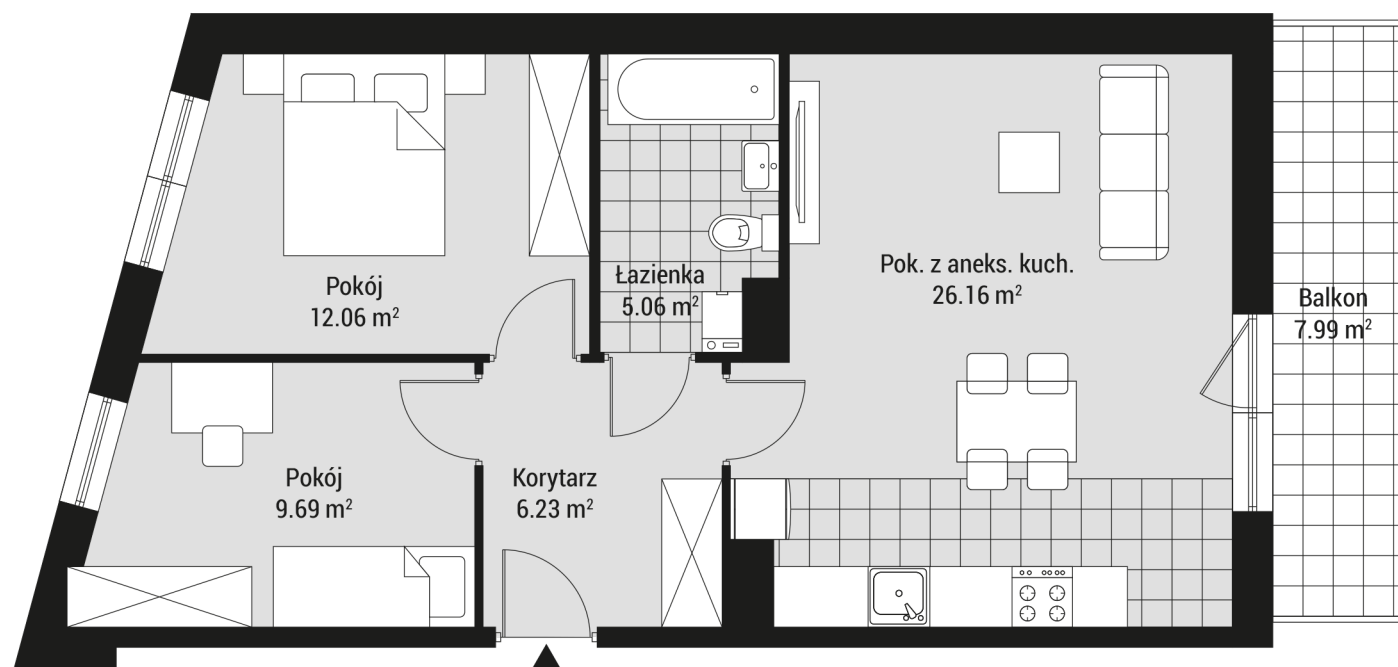

mieszkanie nr

8

budynek A

2 piętro