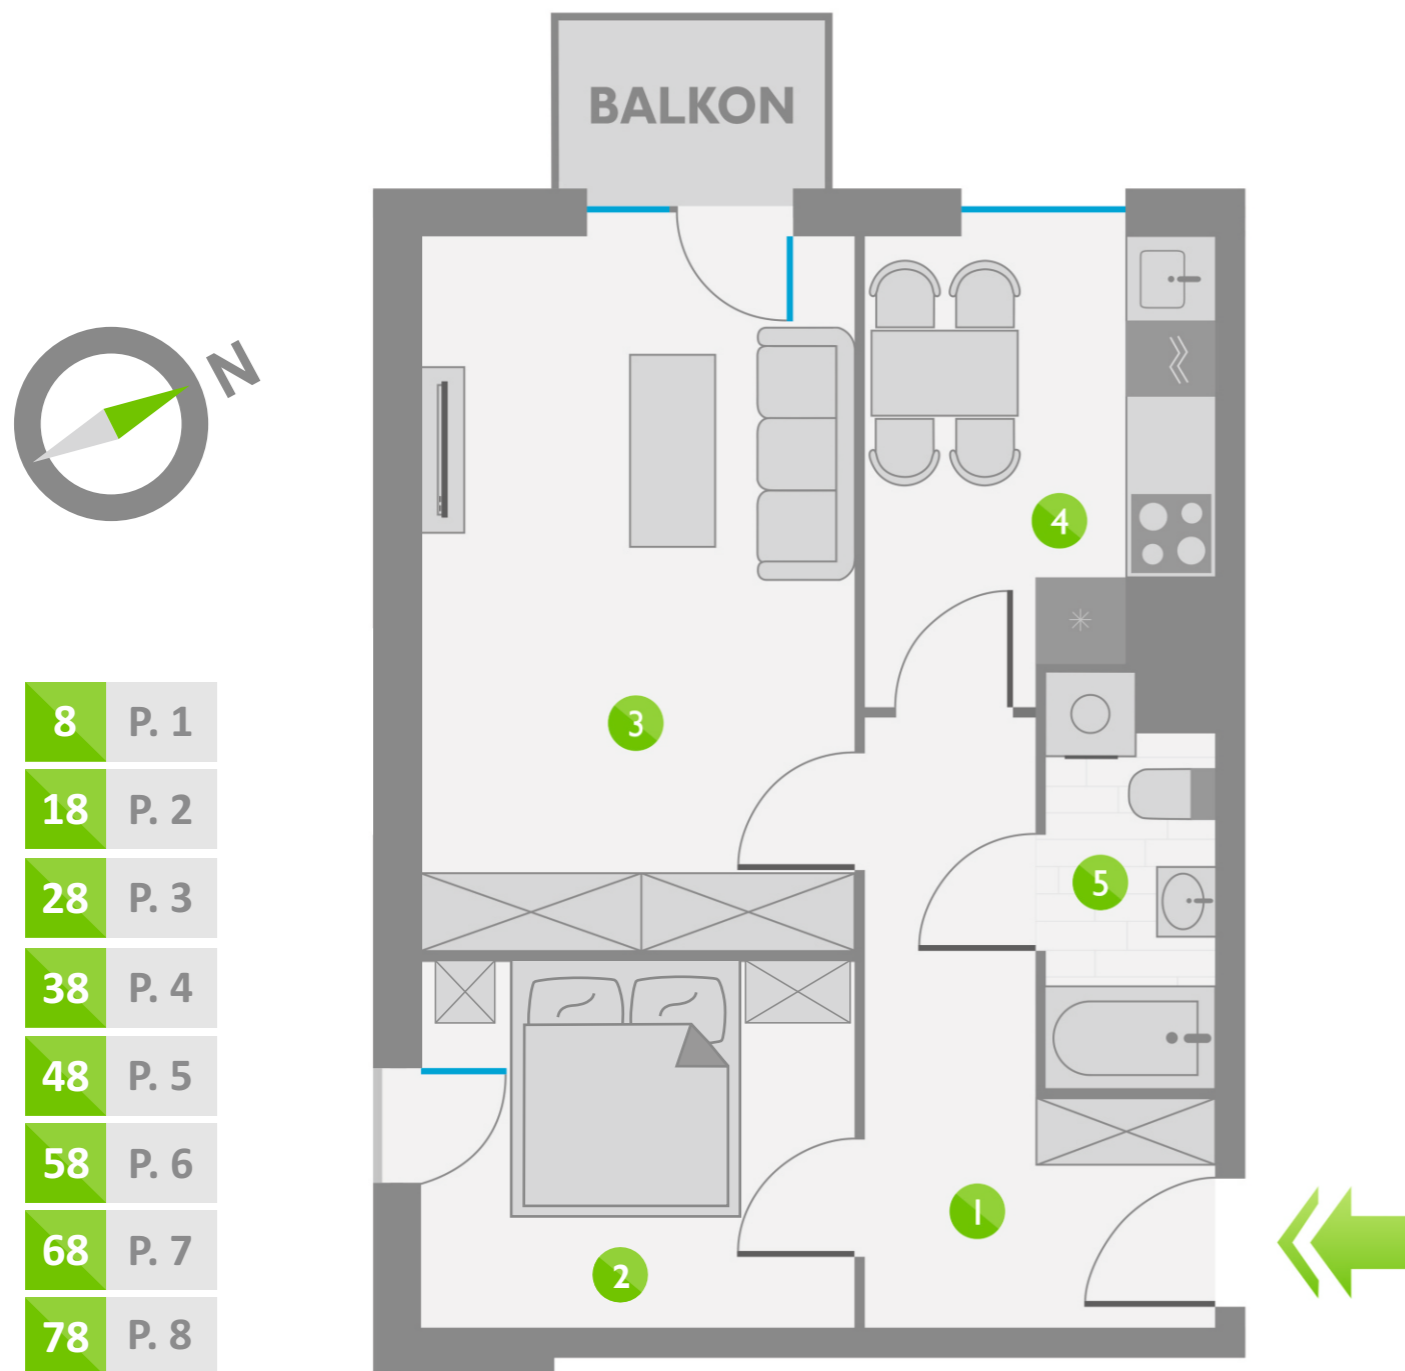

# Os. Lotnictwa Polskiego 12

8

PIĘTRO 1

8	P. 1
18	P. 2
28	P. 3
38	P. 4
48	P. 5
58	P. 6
68	P. 7
78	P. 8

ZESTAWIENIE POMIESZCZEŃ:

1	KORYTARZ	7,57 m <sup>2</sup>
2	POKÓJ	8,27 m <sup>2</sup>
3	POKÓJ	16,43 m <sup>2</sup>
4	KUCHNIA	7,50 m <sup>2</sup>
5	ŁAZIENKA	3,42 m <sup>2</sup>
ŁĄCZNIE:		43,19 m <sup>2</sup>

USYTUOWANIE LOKALU: