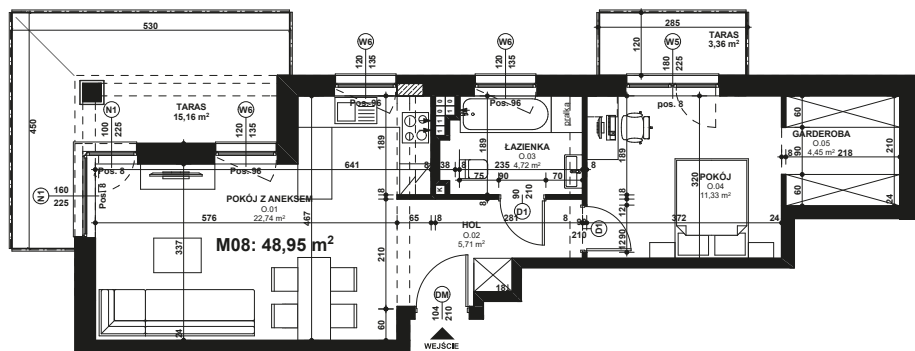

Piano
PARK
KOMPOZYCJA PIĘKNA

APARTAMENT NR: 8

powierzchnia - 48,95 M²
piętro 1, budynek H

ZOBACZ CENĘ APARTAMENTU

0.01 POKÓJ Z ANEKSEM	22,74 m ²
0.02 HOL	5,71 m ²
0.03 ŁAZIENKA	4,72 m ²
0.04 POKÓJ	11,33 m ²
0.05 GARDEROBA	4,45 m ²
TARAS	15,16 m ²
TARAS	3,36 m ²