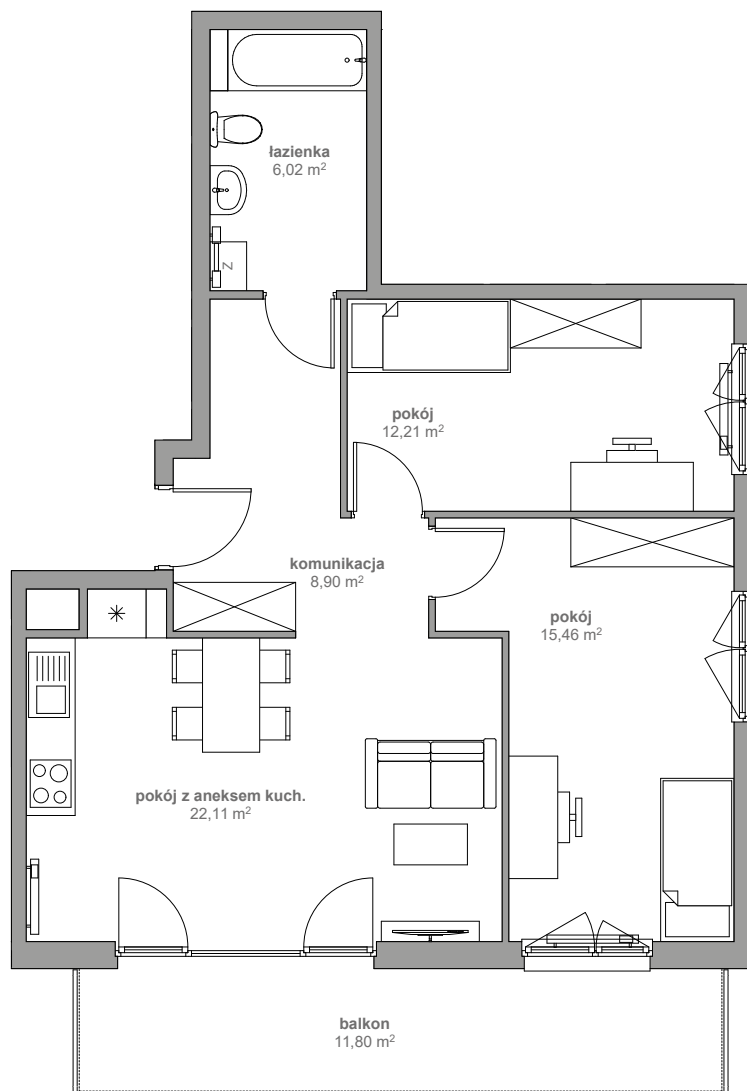

DOM PRZY FILHARMONII

M 031 PIĘTRO V KLATKA A

1. KOMUNIKACJA	8,90 m ²
2. ŁAZIENKA	6,02 m ²
3. POKÓJ	12,21 m ²
4. POKÓJ	15,46 m ²
5. POKÓJ Z ANEKSEM KUCH.	22,11 m ²
SUMA	64,70 m²

Biuro sprzedaży

Wawel Service
Bytkowska 117
41-516 Katowice
T: 12 442 00 53
E: katowice@taniemieszkania.pl