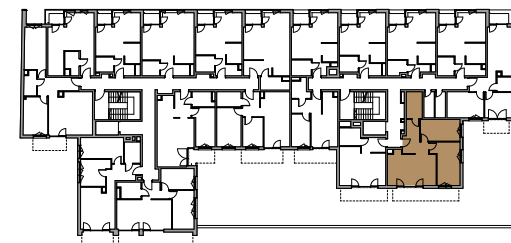

DOM PRZY FILHARMONII

M 031 PIĘTRO V KLATKA A

1. KOMUNIKACJA	8,90 m ²
2. ŁAZIENKA	6,02 m ²
3. POKÓJ	12,21 m ²
4. POKÓJ	15,46 m ²
5. POKÓJ Z ANEKSEM KUCH.	22,11 m ²
SUMA	64,70 m²

Biuro sprzedaży

Wawel Service
Bytkowska 117
41-516 Katowice
T: 12 442 00 53
E: katowice@taniemieszkania.pl