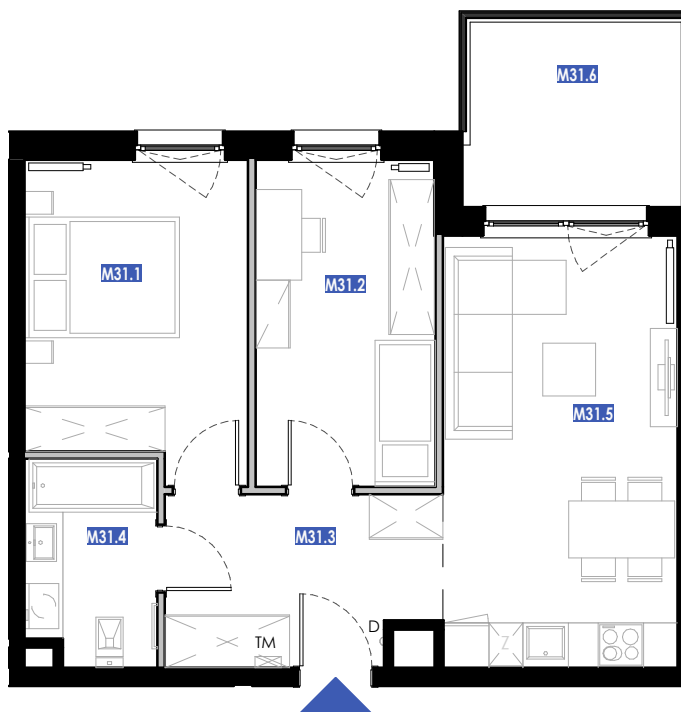

JASIEŃ
ŻYCZLIWA

M31 zestawienie pomieszczeń

Numer	Nazwa	Powierzchnia
M31.1	Sypialnia	11.91 m ²
M31.2	Sypialnia	10.28 m ²
M31.3	Korytarz	7.96 m ²
M31.4	Łazienka	4.66 m ²
M31.5	Salon z aneksem	17.76 m ²

Suma powierzchni pomieszczeń: 52.57 m²

3

POWIERZCHNIA:
WG PN-ISO 9836:1997

54.72 m²

POW. BALKONU:

7.19 m²

POWIERZCHNIA UŻYTKOWA:

52.57 m²

Wymiary na karcie lokalu są wielkościami projektowymi i różnią się od rzeczywistych wielkości zrealizowanego obiektu