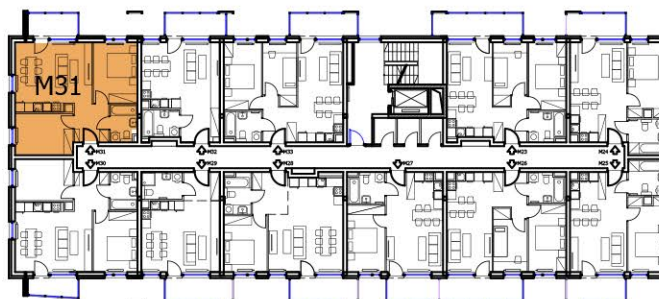

BUDYNEK A

3 PIĘTRO

NR M31

54,20m²

3 - POKOJOWE

NR KATALOGOWY : A/3P/M31

| MIESZKANIE nr 31 | | |
|------------------|------------------------|------------------------|
| nr | Pomieszczenie | Pow. (m ²) |
| 1.1 | Hall | 5,75m ² |
| 1.2 | Sypialnia 1 | 10,45m ² |
| 1.3 | Salon + Aneks kuchenny | 22,25m ² |
| 1.4 | Sypialnia 2 | 11,60m ² |
| 1.5 | Łazienka | 4,05m ² |
| SUMA : | | 54,20m ² |
| 1.6 | Balkon | 5,00m ² |

BUDYNEK A - 3 PIĘTRO