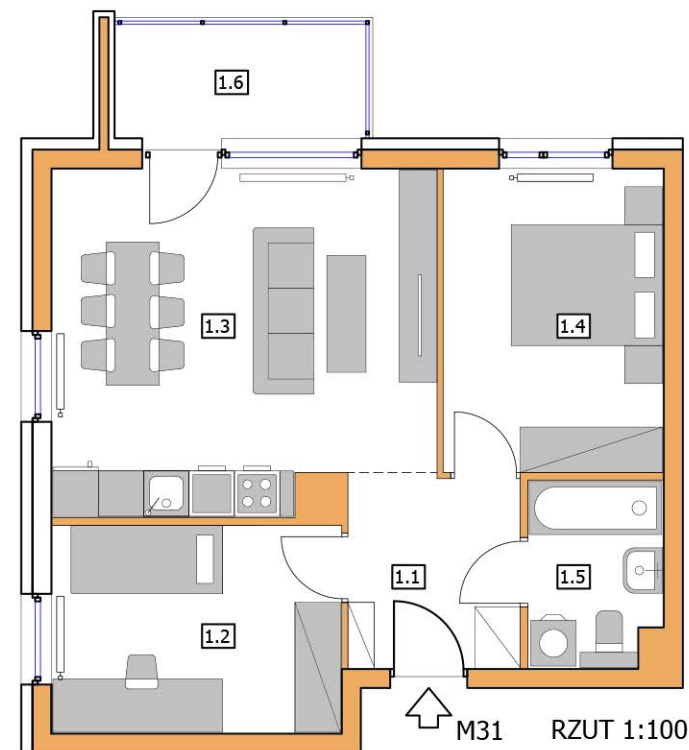

BUDYNEK A

3 PIĘTRO

NR M31

54,20m²

3 - POKOJOWE

NR KATALOGOWY : A/3P/M31

| MIESZKANIE nr 31 | | |
|------------------|------------------------|------------------------|
| nr | Pomieszczenie | Pow. (m ²) |
| 1.1 | Hall | 5,75m ² |
| 1.2 | Sypialnia 1 | 10,45m ² |
| 1.3 | Salon + Aneks kuchenny | 22,25m ² |
| 1.4 | Sypialnia 2 | 11,60m ² |
| 1.5 | Łazienka | 4,05m ² |
| SUMA : | | 54,20m ² |
| 1.6 | Balkon | 5,00m ² |

BUDYNEK A - 3 PIĘTRO